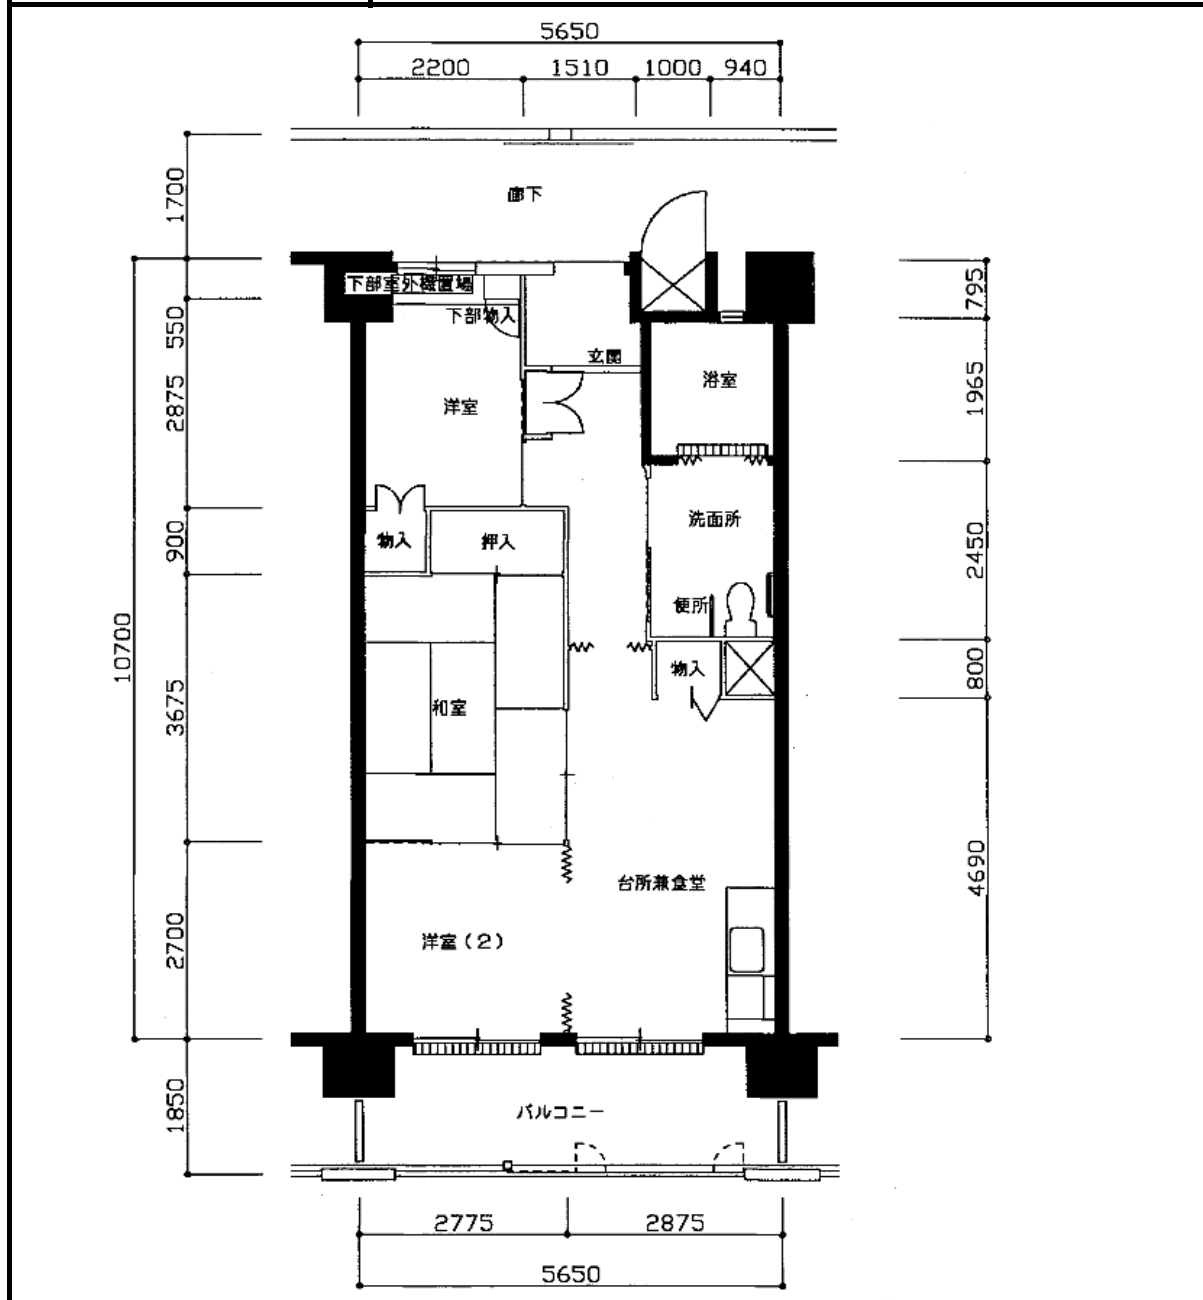

住宅	舞子山手
間取り	3DK

住戸面積	住戸専用	58.35 m <sup>2</sup>
	バルコニー	10.45 m <sup>2</sup>
	合計	68.80 m <sup>2</sup>
居室面積	和室	6.0 帖
	洋室	3.6 帖
	洋室	4.5 帖
	DK	7.2 帖
備考	車椅子常用者世帯向け	