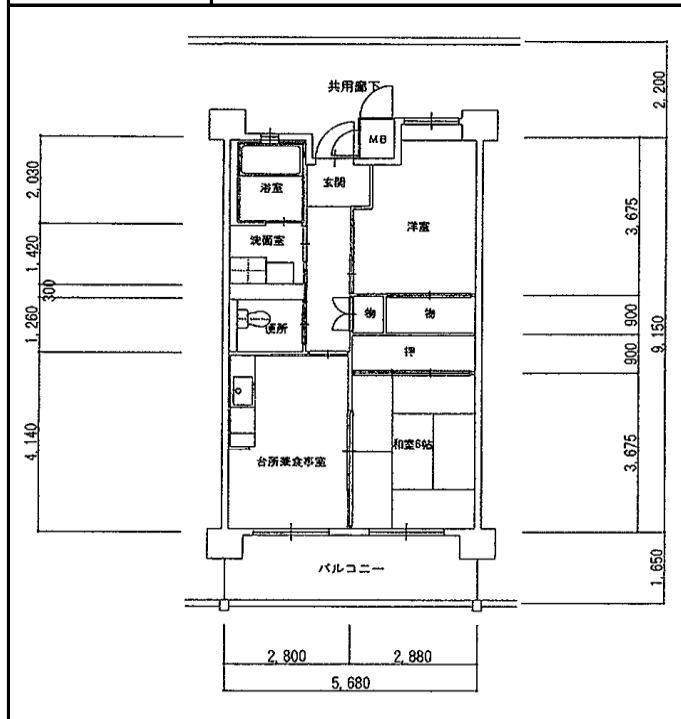

住宅	学が丘
間取り	2DK

住戸面積	住戸専用	50.82 m ²
	バルコニー	3.12 m ²
	合計	53.94 m ²
居室面積	和室	6 帖
	洋室	5.9 帖
	DK	7 帖
備考	反転タイプあり	