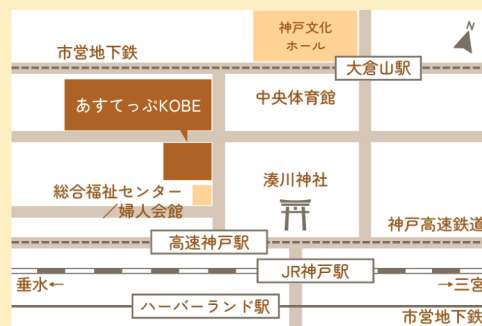

あすてっぷコワーキング

(神戸市男女共同参画センター「あすてっぷKOBЕ」内)

住所 : 〒650-0016 神戸市中央区橋通3-4-3

TEL : (078)361-6977

アクセス : JR「神戸駅」徒歩7分

神戸市営地下鉄「大倉山駅」徒歩3分

神戸市営地下鉄海岸線「ハーバーランド駅」徒歩7分

神戸高速鉄道「高速神戸駅」徒歩3分

※有料地下駐車場もあります。