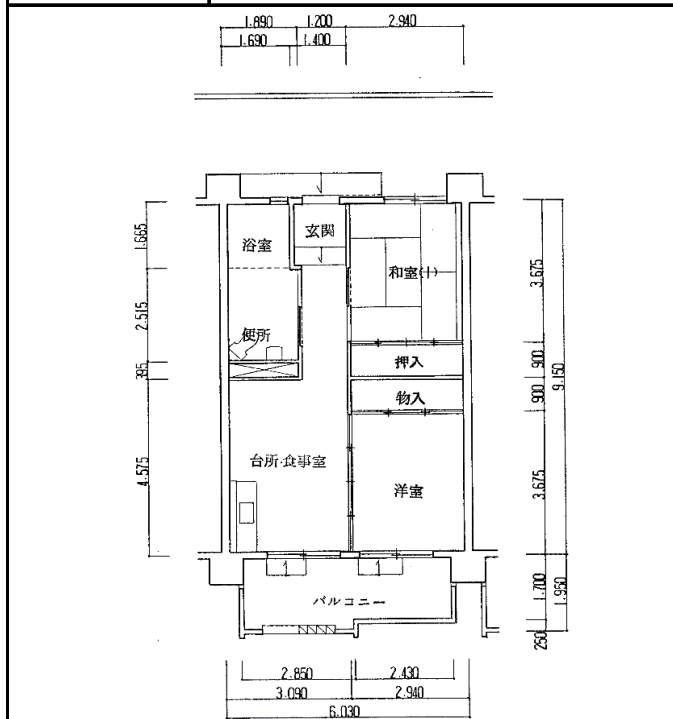

住宅	菊水
間取り	2DK

住戸面積	住戸専用	55.17 m ²
	バルコニー	9.68 m ²
	合計	64.85 m ²
居室面積	和室	6.0 帖
	洋室	6.5 帖
	DK	8.6 帖
備考		