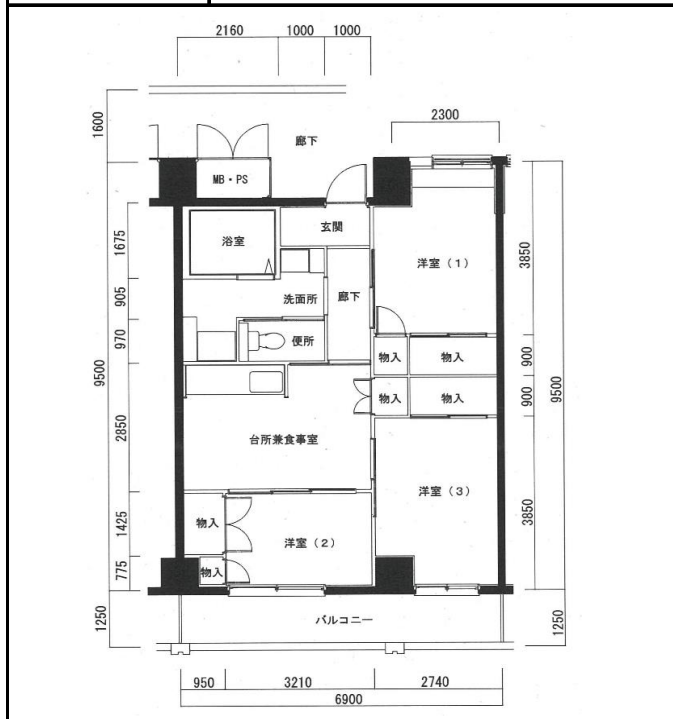

住宅	切戸南
間取り	3DK

住戸面積	住戸専用	61.41 m ²
	バルコニー	8.63 m ²
	合計	70.04 m ²
居室面積	洋室1	5.7 帖
	洋室2	4.3 帖
	洋室3	6.4 帖
	DK	7.2 帖
備考		