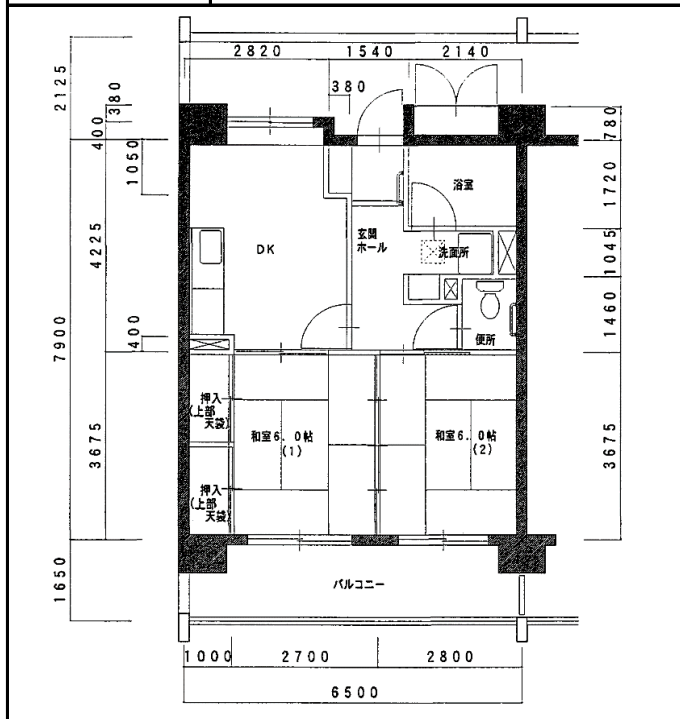

住宅	新生田川
間取り	2DK

住戸面積	住戸専用	54.14 m ²
	バルコニー	10.73 m ²
	合計	64.87 m ²
居室面積	和室1	6 帖
	和室2	6 帖
	DK	6.6 帖
備考	反転タイプあり	