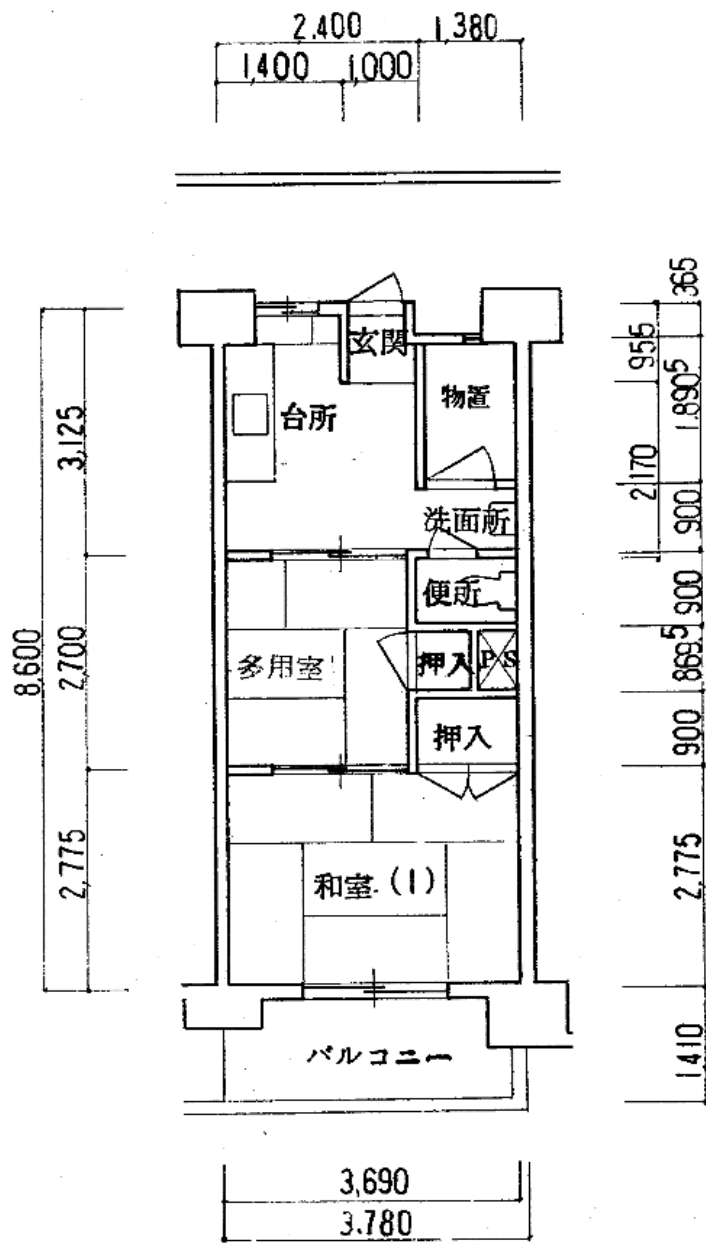

住宅	新生田川
間取り	1UK

住戸面積	住戸専用	32.00 m ²
	バルコニー	5.20 m ²
	合計	37.20 m ²
居室面積	和室	6.0 帖
	台所	4.0 帖
備考		