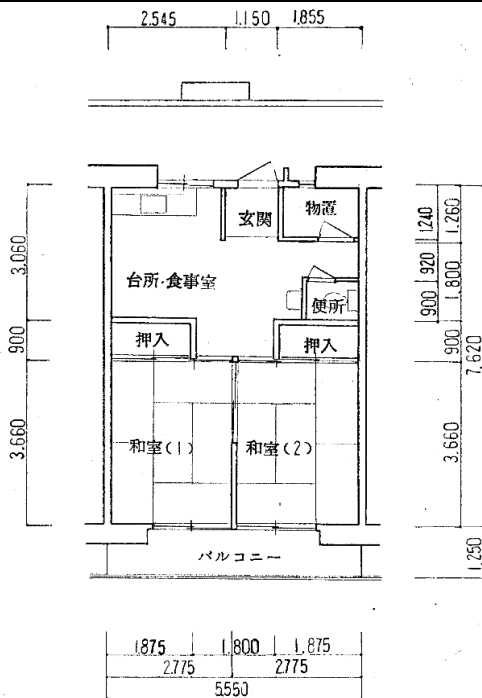

住宅	本御崎
間取り	2DK

住戸面積	住戸専用	42.29 m ²
	バルコニー	6.93 m ²
	合計	49.22 m ²
居室面積	和室	6.0 帖
	和室	6.0 帖
	DK	7.0 帖
備考		