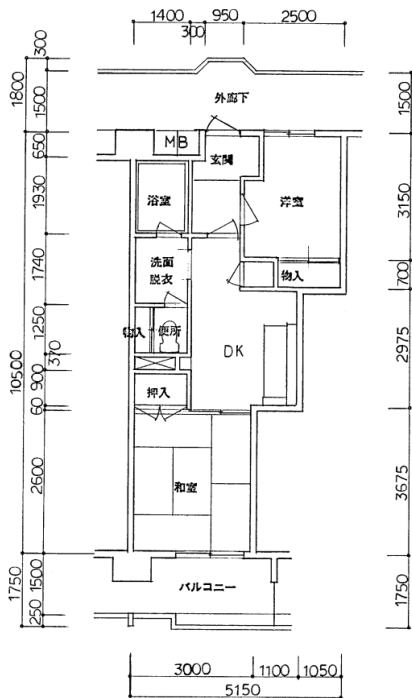

住宅	西大池
間取り	2DK

住戸面積	住戸専用	43.05 m ²
	バルコニー	5.87 m ²
	合計	48.92 m ²
居室面積	和室	6 帖
	洋室	4.5 帖
	DK	4.8 帖
備考		