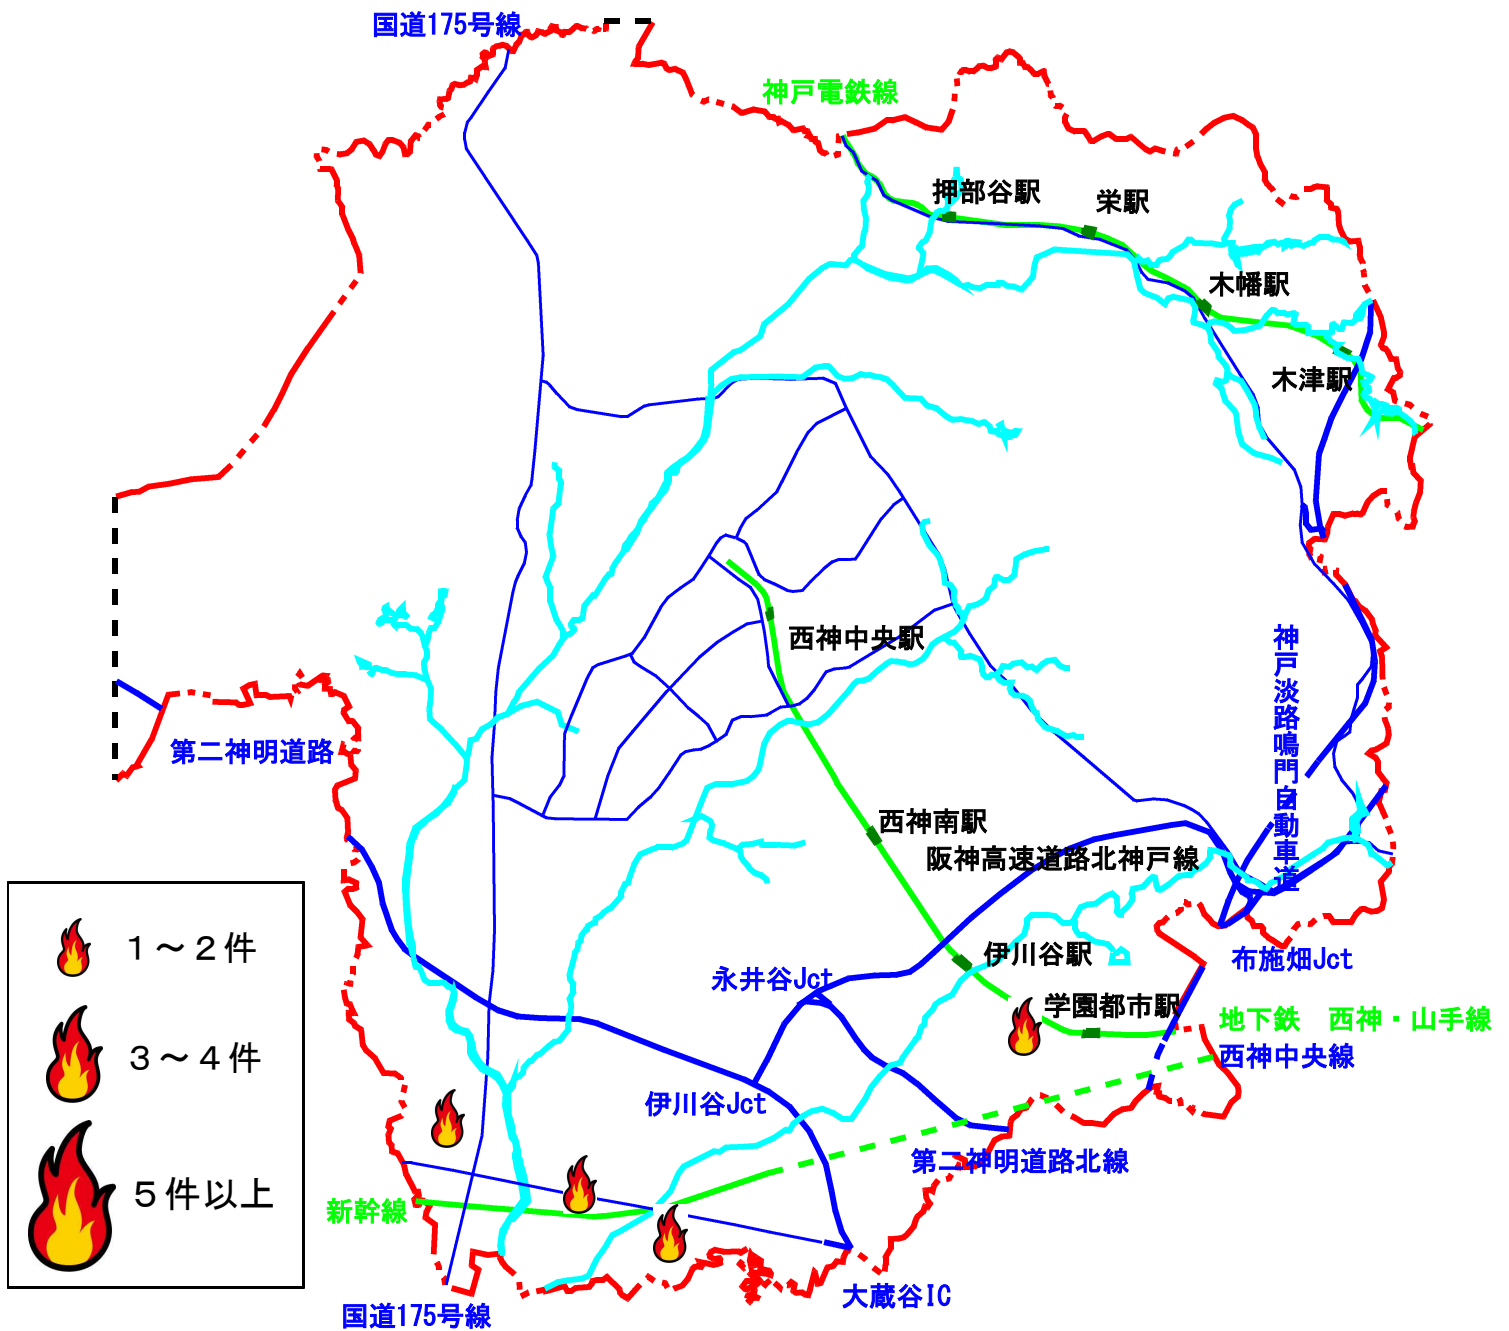

西区の放火・放火の疑いの火災 (令和6年)

No.	発生場所	発生月	発生時間	着火物
1	玉津町	2	1	自動二輪
2	曙町	3	不明	紙類
3	伊川谷町	8	14	建築資材
4	学園西町7丁目	8	23	かばん