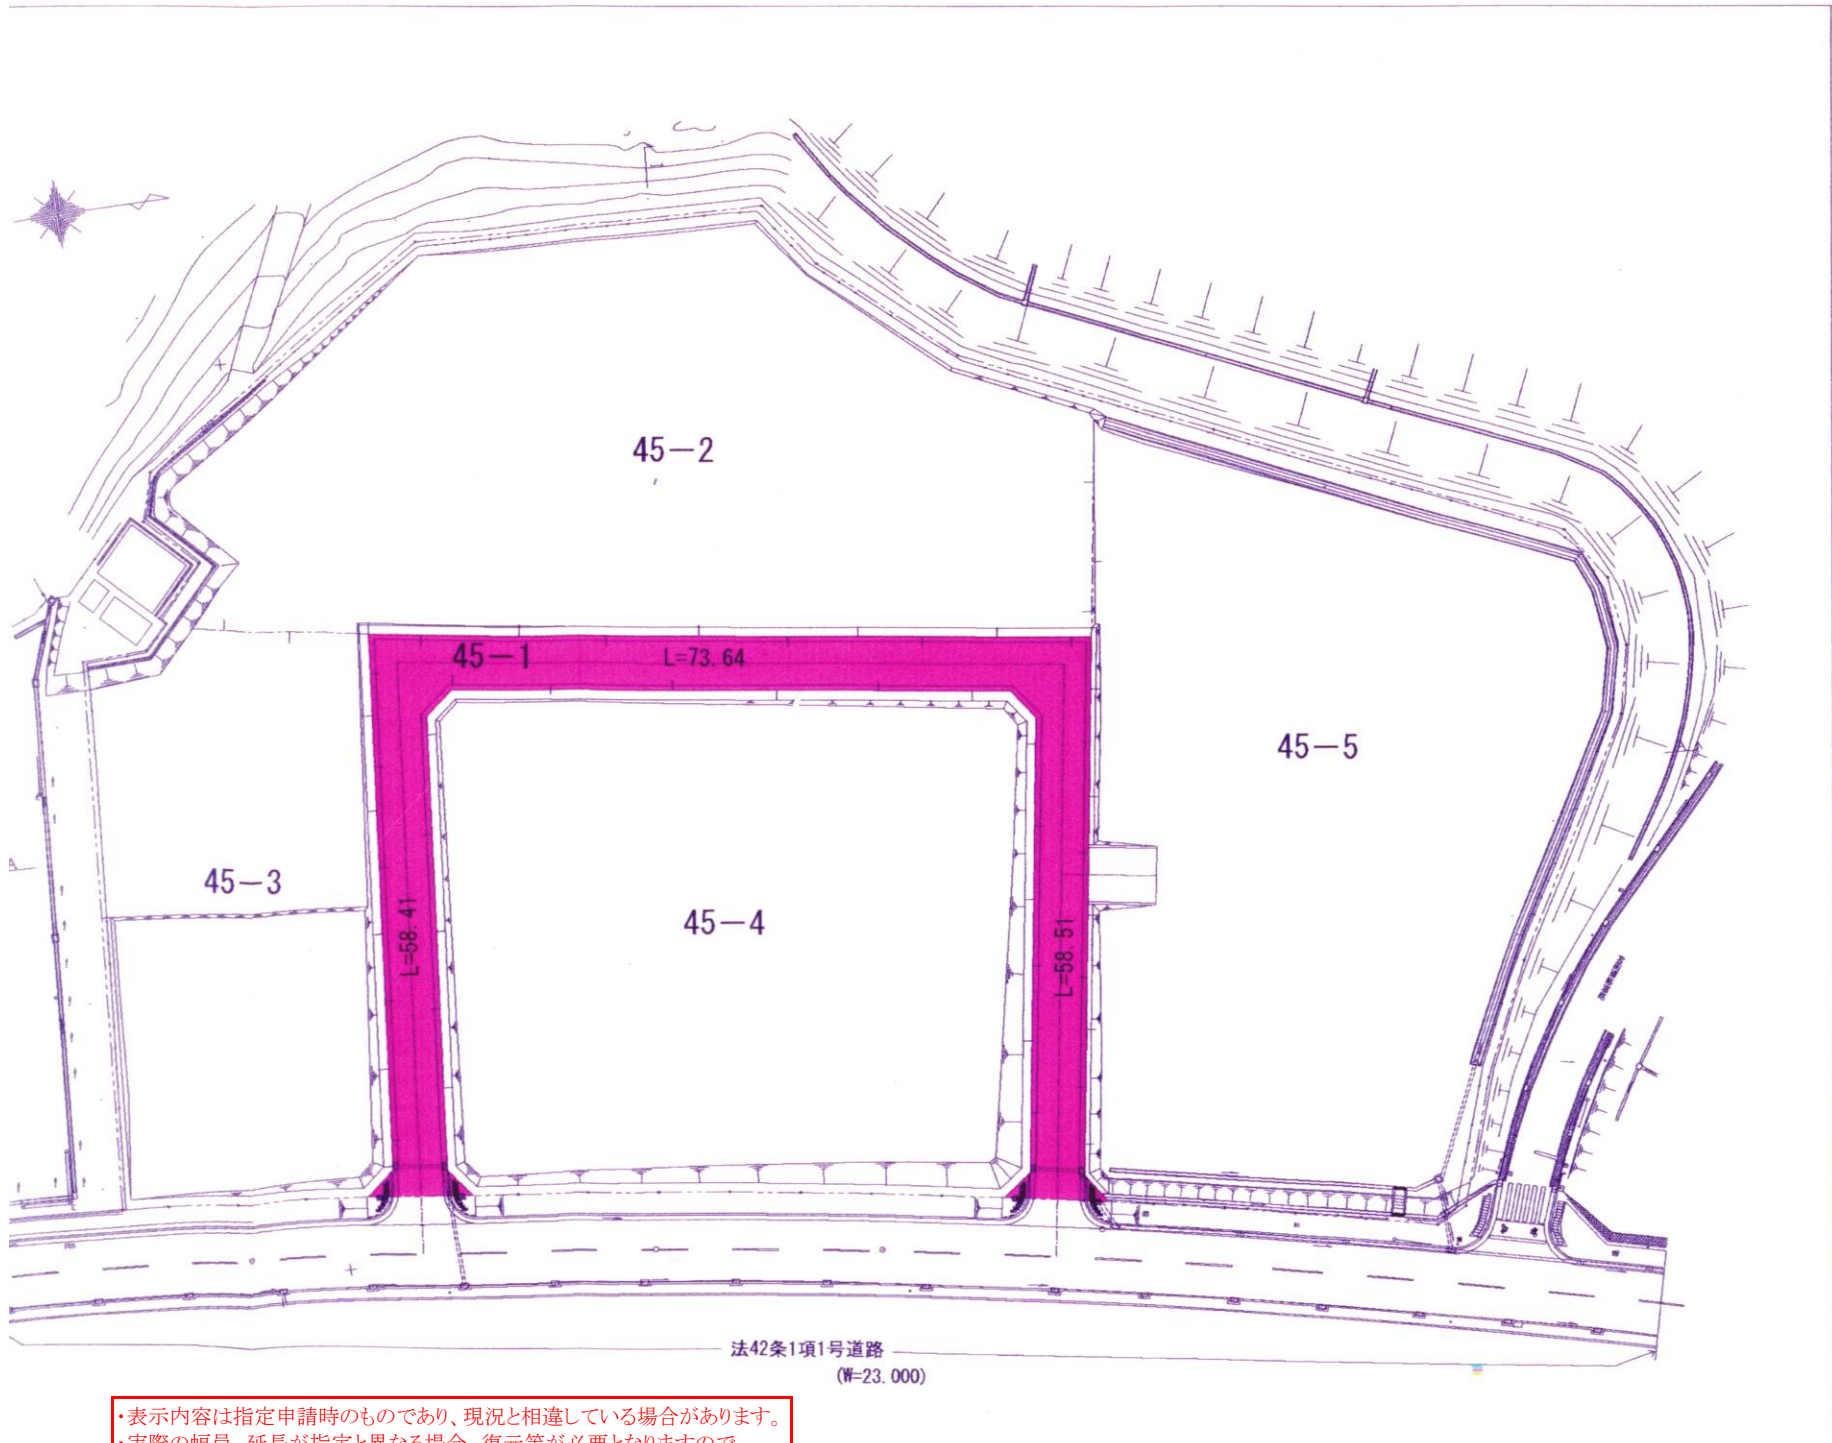

・表示内容は指定申請時のものであり、現況と相違している場合があります。  
・実際の幅員、延長が指定と異なる場合、復元等が必要となりますので、窓口でご相談下さい。  
・指定区域の一部が廃止済の場合がありますので、ご注意ください。

附近見取図

と総局経営企画部分譲推進課

・表示内容は指定申請時のものであり、現況と相違している場合があります。  
・実際の幅員、延長が指定と異なる場合、復元等が必要となりますので、窓口でご相談下さい。  
・指定区域の一部が廃止済の場合がありますので、ご注意ください。