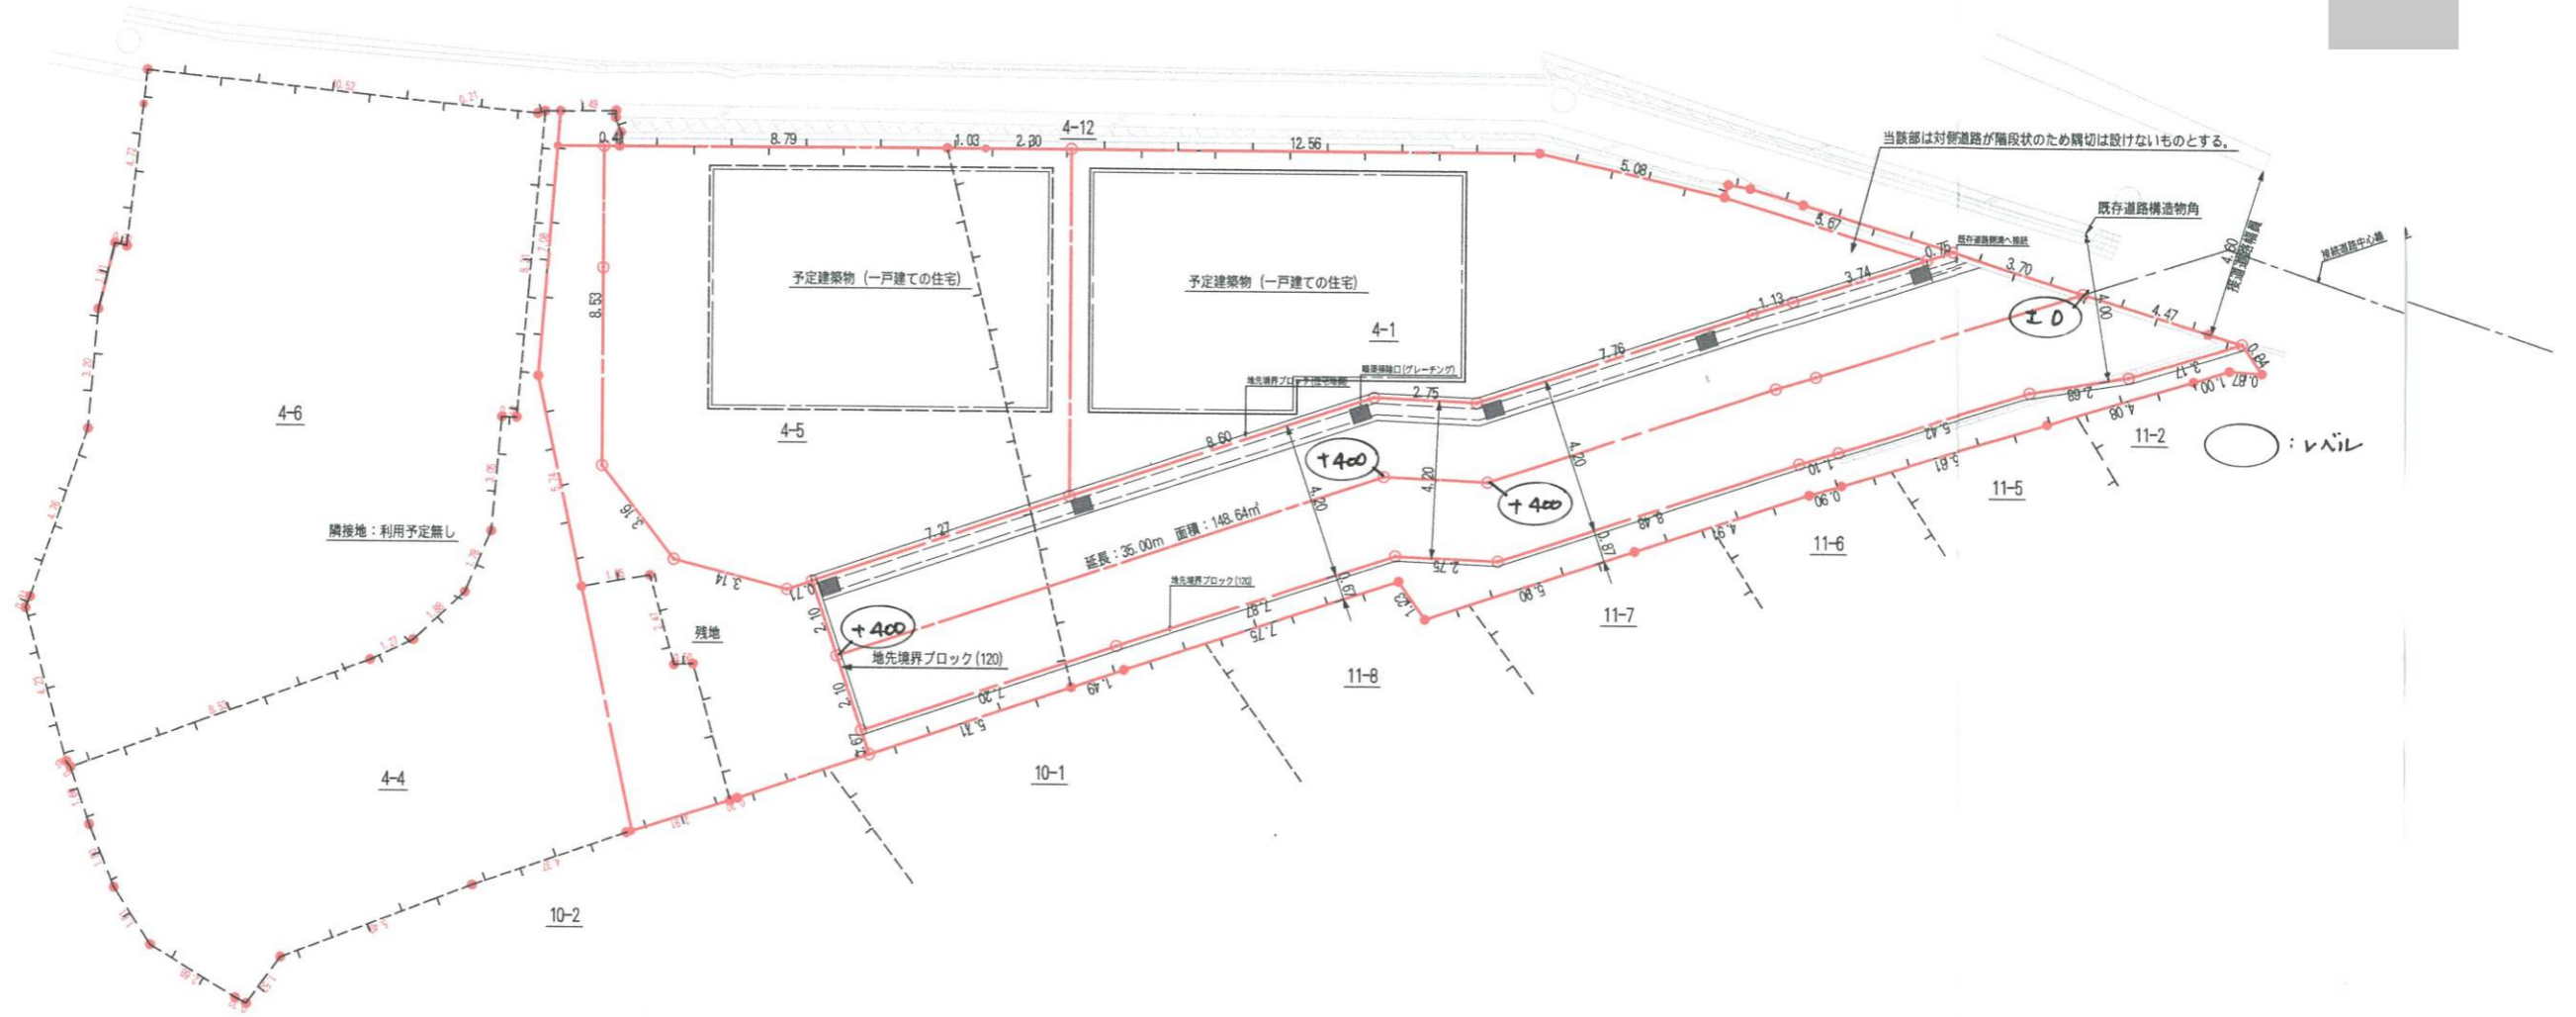

[位置指定]R05-004-3

- 表示内容は指定申請時のものであり、現況と相違している場合があります。
- 実際の幅員、延長が指定と異なる場合、復元等が必要となりますので、窓口でご相談ください。
- 指定区域の一部が廃止済の場合がありますので、ご注意ください。

- 表示内容は指定申請時のものであり、現況と相違している場合があります。
- 実際の幅員、延長が指定と異なる場合、復元等が必要となりますので、窓口でご相談ください。
- 指定区域の一部が廃止済の場合がありますので、ご注意ください。

平面図 1/200