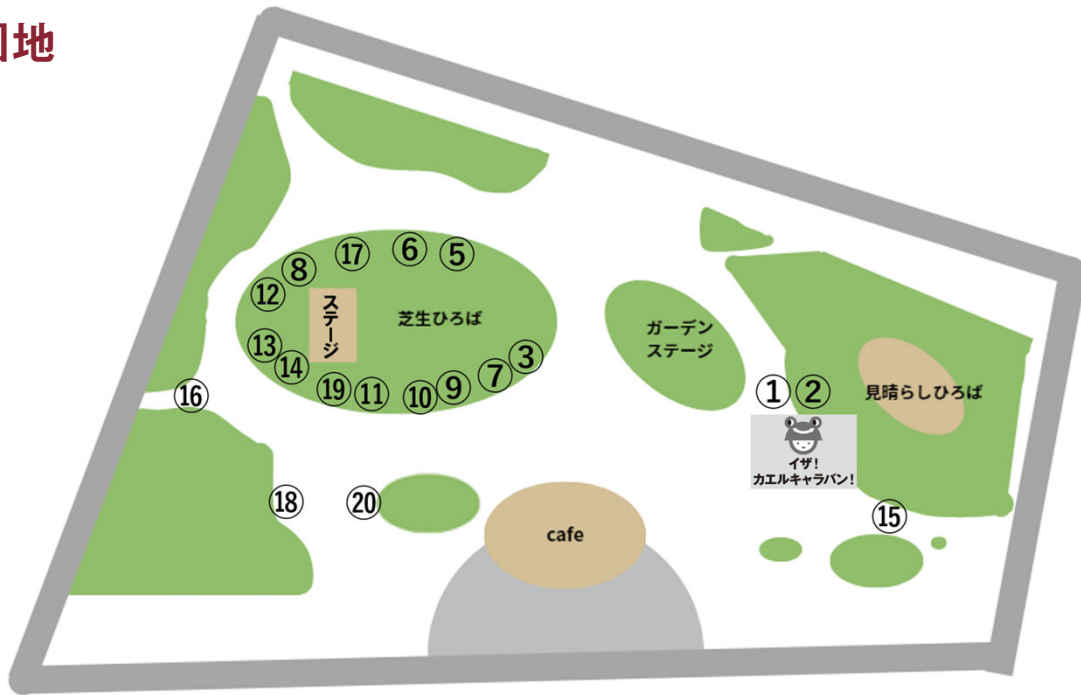

# ◆ スタンプラリーに挑戦しよう ◆

景品：くっつかないホイル

景品交換場所：無印良品 神戸阪急6階  
東遊園地無印良品ブース

4つのスタンプを集めよう！  
無印良品神戸阪急店内のコンテンツ1つ、  
イザ！カエルキャラバン！のコンテンツ1つ、  
他好きなコンテンツを2つ回ってスタンプを集めてね！

## 東遊園地