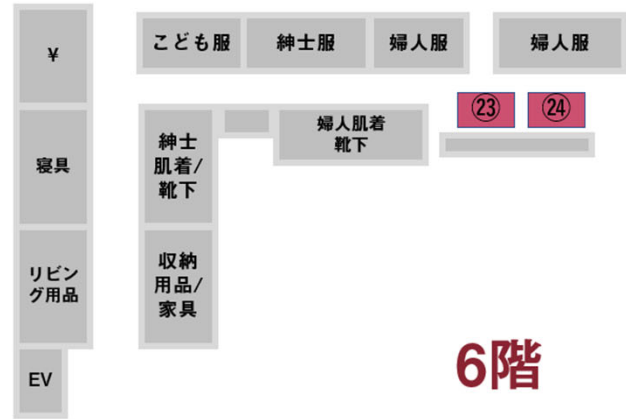

6階

無印良品
神戸阪急店内

イザ！
カエルキャラバン！