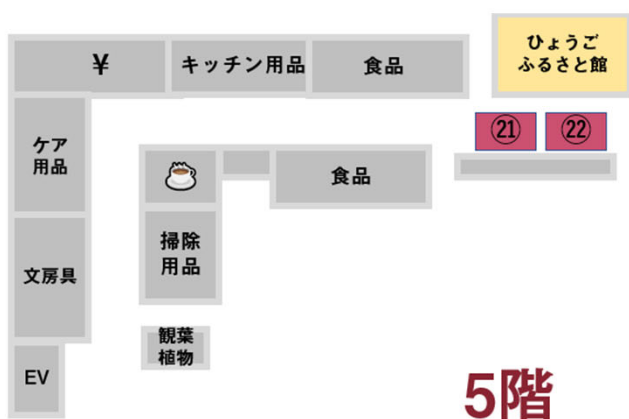

無印良品 神戸阪急

5階