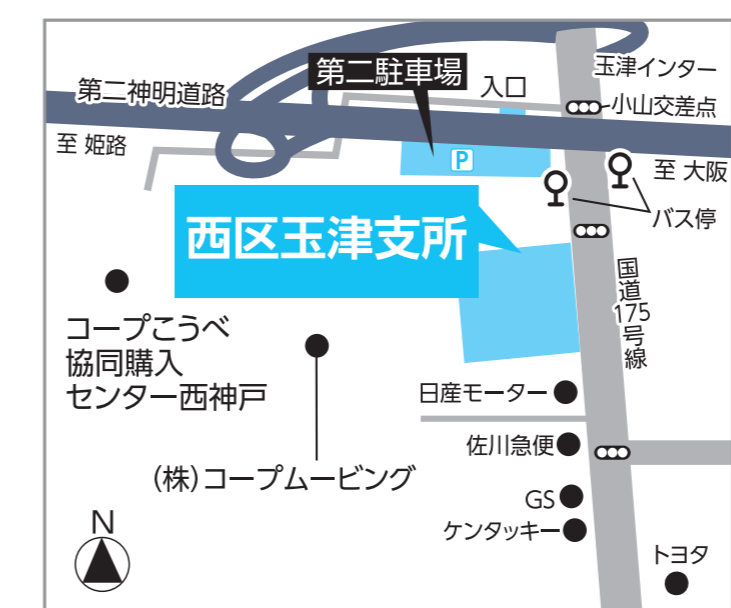

ゆるキャラ
に会えるよ!!

スタンプ
ラリーで
プレゼントをGET!

入場無料
申込不要

©2013神戸西区 No.13-249
ウエストン

コープこうべキャラクター
コービー

玉津庁舎 リニューアル記念イベント たまろつと フェスタ

2024
6/16 日 10:00~15:00
(各コーナーは10:30頃から)

会場 神戸市西区玉津庁舎
(西区玉津町小山180-3)

雨天
決行

フードコーナー
もあるよ!!

どなたでも利用いただける玉津庁舎内の
スペース(1階・4階)の愛称が「たまろつと」に決まりました!

主催/神戸市西区玉津支所
事務局/生活協同組合コープこうべ
協力/NPO法人ひと・コネクト兵庫

あなたもつどい場づくりに
参加しませんか?

本の交換会&
~寄贈本大募集~

ご家庭で眠っている本があれば、
当日4階図書コーナーまでお持ちください。
誰かに読んでほしい大切な本、お一人1冊お好きな本と交換できます。
1冊につきお好きな1冊をお持ち帰りいただけます(お一人5冊まで、当日限り)。

ステージ
※雨天時4階たまつホール

タイムスケジュール

開会式	10:00
市長挨拶・セレモニー	
玉津中学校吹奏楽部	10:50
玉津和太鼓子ども会 輝楽	11:30
大正琴 桜草	12:10
キッズダンス DANCE MAGIC	12:50
フラダンス フアラニレシア フラスタジオ	13:30
王塚台中学校吹奏楽部	14:10
おたのしみ抽選会	14:45

お問い合わせ先
コープこうべ第5地区本部
☎078-704-5701 (平日9:30~17:00)
※イベント当日以降は 078-929-1700

アクセス
神戸市西区玉津町小山180-3 駐車場あり
P 第二駐車場:約60台 ※庁舎前の駐車場はご利用できません。
第二駐車場をご利用ください。
JR神戸線明石駅からバス27分
JR神戸線西明石駅からバス22分
地下鉄西神中央駅からバス18分
神姫バス玉津支所前バス停から徒歩2分

5月25日より閲覧可

暮らしに寄り添う。地域をつなぐ。リニューアルした玉津庁舎を、ぜひ見に来てください!

すべてのコーナーは
開会式終了後の10:30ごろからスタートします。