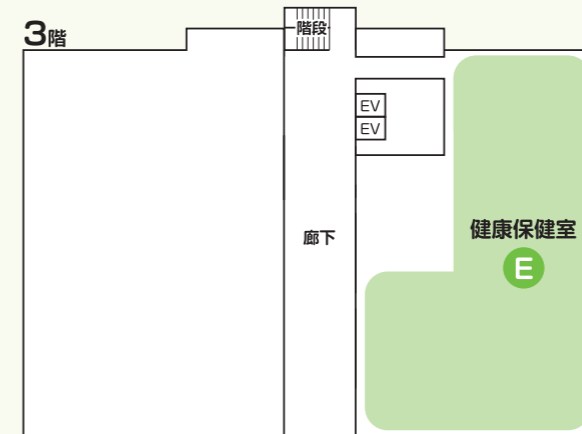

B カフェスペース

- ひょうごのお魚定食
(兵庫県漁連SEATCLUB)
- 揖保乃糸中華麺
試食販売
(管哉物産(株)・神戸女子大学・
NPO法人ひと・コネクト兵庫)
- 「食育SATシステム」を使った
栄養バランスチェック
(神戸女子大学管理栄養士養成課程)

C 展示コーナー

- 防災展示コーナー
- 玉津の歴史紹介
(玉津地区ふれあいのまちづくり協議会)

屋外

- 採蜜体験(さとのわ)
- コープの
宅配おしごと体験
(協同購入センター西神戸)
- コーすけハウス
(コープ共済センター)
- ガーデニング雑貨
- リメ缶・木工・お庭小物
(SUGI工房)
- 魚とパンの店
(NPO法人ひと・コネクト兵庫)
魚のビタパンサンドの販売
- 野菜・ジャム
(あきさだ農園)
- ホットドッグ・フライドポテト・手作りわらび餅
(にじカフェ ゆるむーん)
- 自家製酵母パン・焼き菓子
(小さなパン屋さん nagonago)
- 米粉シフォンケーキ・野菜(さんぼん農園)
- お弁当
(かがやき神戸)
- しらす丼
(神戸市漁協)

宅配・共済トラック 本部

野菜販売
採蜜体験
ほか

休憩スペース

フードコーナー

屋外

ステージ
(雨天時4F多目的ホール)

客席

I たまつホール