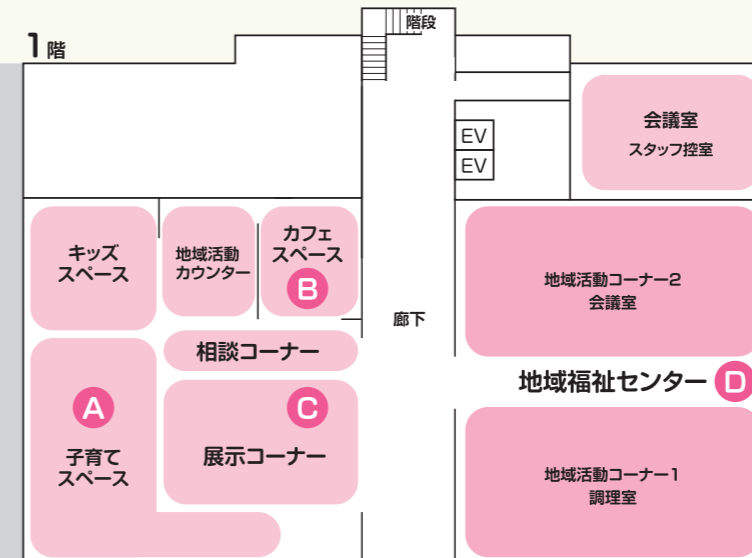

A 子育てスペース

- アイシングクッキー
ワークショップ
- 乳幼児向け紙管エコ工作
- 大型絵本読み聞かせ
(みちくさプラス)
- 親子向けワークショップ
赤ちゃん先生紹介コーナー
(ママの働き方応援隊)
- フォトブース・手形足形アート
(赤ちゃんふれあい会)
- ハンドメイドアクセサリー
雑貨販売(9103)
- アロマクラフト作り・マッサージ
(あるMaMaけあ)
- アルコールインクアート体験
(Atelier hana couleur)
- ボールペン作り
(Ni.you)
- ハンドマッサージ
(salon de saladbowl
[ナリス化粧品 矢倉])
- ソーパークーピング体験
(カーピングスタジオ5E)
- レザー小物販売
(ao-iro)
- ボディペイント
(障がい者家族の会 神戸 紬)
- お菓子ポシェット
(colorfullife-10721)
- シフォンケーキ
(fuwawa)

B カフェスペース

- ひょうごのお魚定食
(兵庫県漁連SEATCLUB)
- 揖保乃糸中華麺
試食販売
(管哉物産(株)・神戸女子大学・
NPO法人ひと・コネクト兵庫)
- 「食育SATシステム」を使った
栄養バランスチェック
(神戸女子大学管理栄養士養成課程)

C 展示コーナー

- 防災展示コーナー
- 玉津の歴史紹介
(玉津地区ふれあいのまちづくり協議会)

屋外

- 採蜜体験(さとのわ)
- コープの
宅配おしごと体験
(協同購入センター西神戸)
- コーすけハウス
(コープ共済センター)
- ガーデニング雑貨
- リメ缶・木工・お庭小物
(SUGI工房)
- 魚とパンの店
(NPO法人ひと・コネクト兵庫)
魚のビタパンサンドの販売
- 野菜・ジャム
(あきさだ農園)
- ホットドッグ・フライドポテト・手作りわらび餅
(にじカフェ ゆるむーん)
- 自家製酵母パン・焼き菓子
(小さなパン屋さん nagonago)
- 米粉シフォンケーキ・野菜(さんぼん農園)
- お弁当
(かがやき神戸)
- しらす丼
(神戸市漁協)

宅配・共済トラック 本部

野菜販売
採蜜体験
ほか

休憩スペース

フードコーナー

屋外

ステージ
(雨天時4F多目的ホール)

客席

I たまつホール