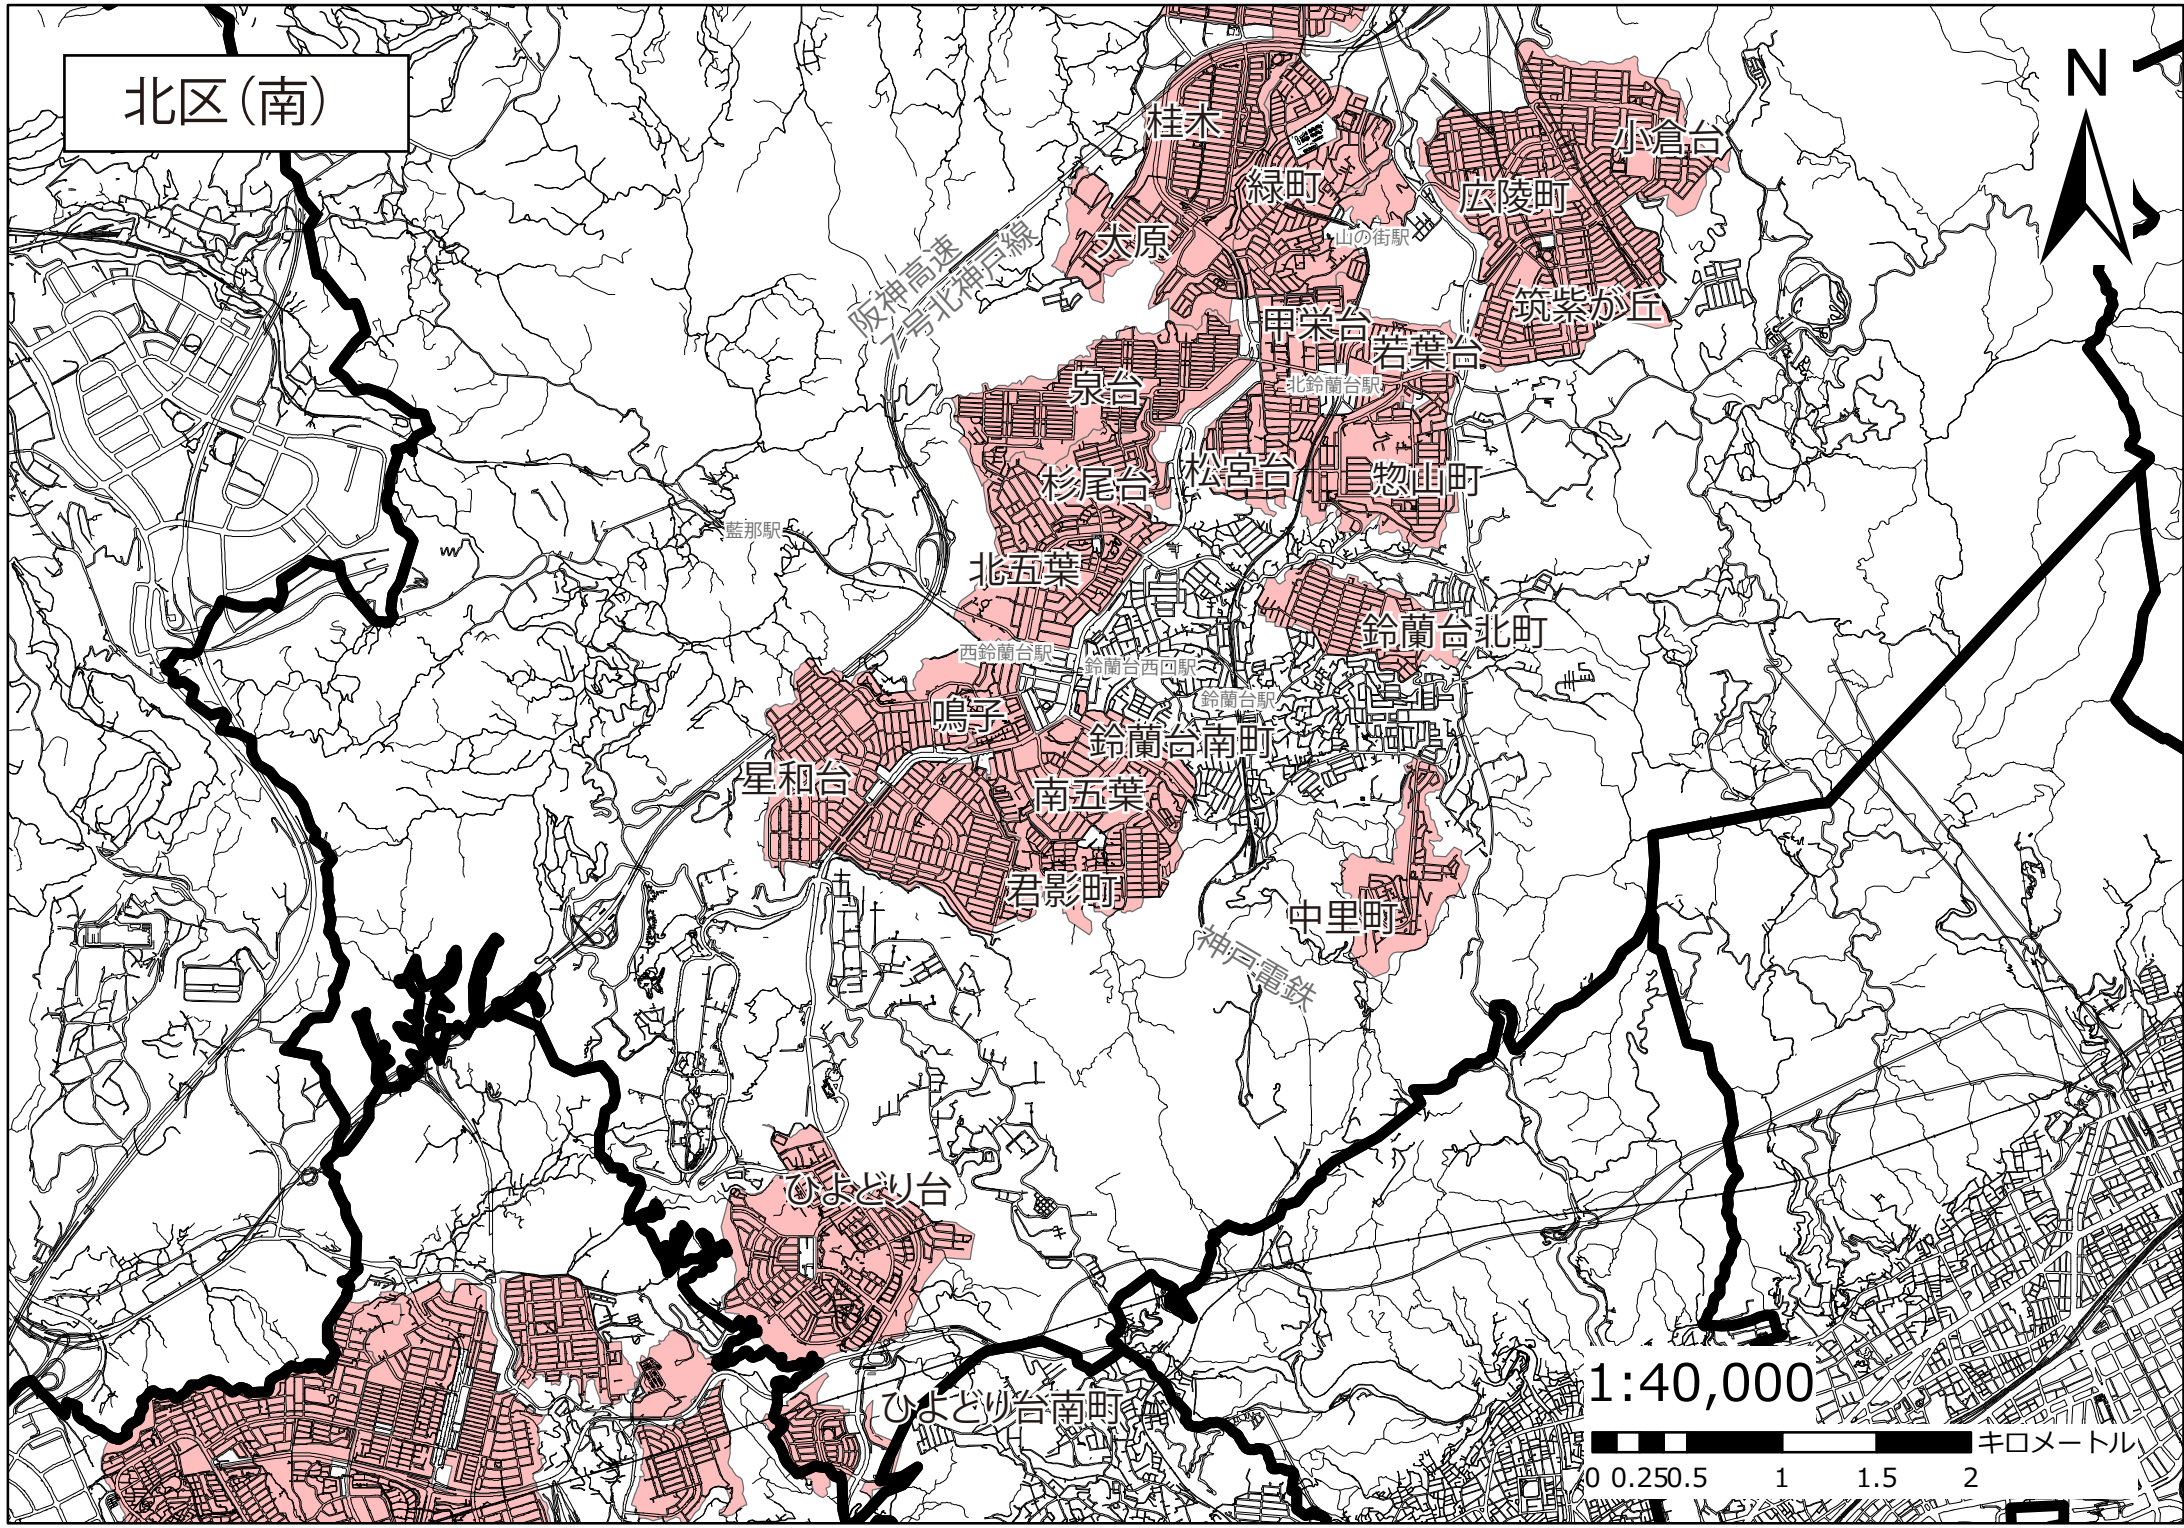

北区(南)

1:40,000

0 0.250.5 1 1.5 2 キロメートル

北区(中)

1:40,000

北区(北)

1:40,000