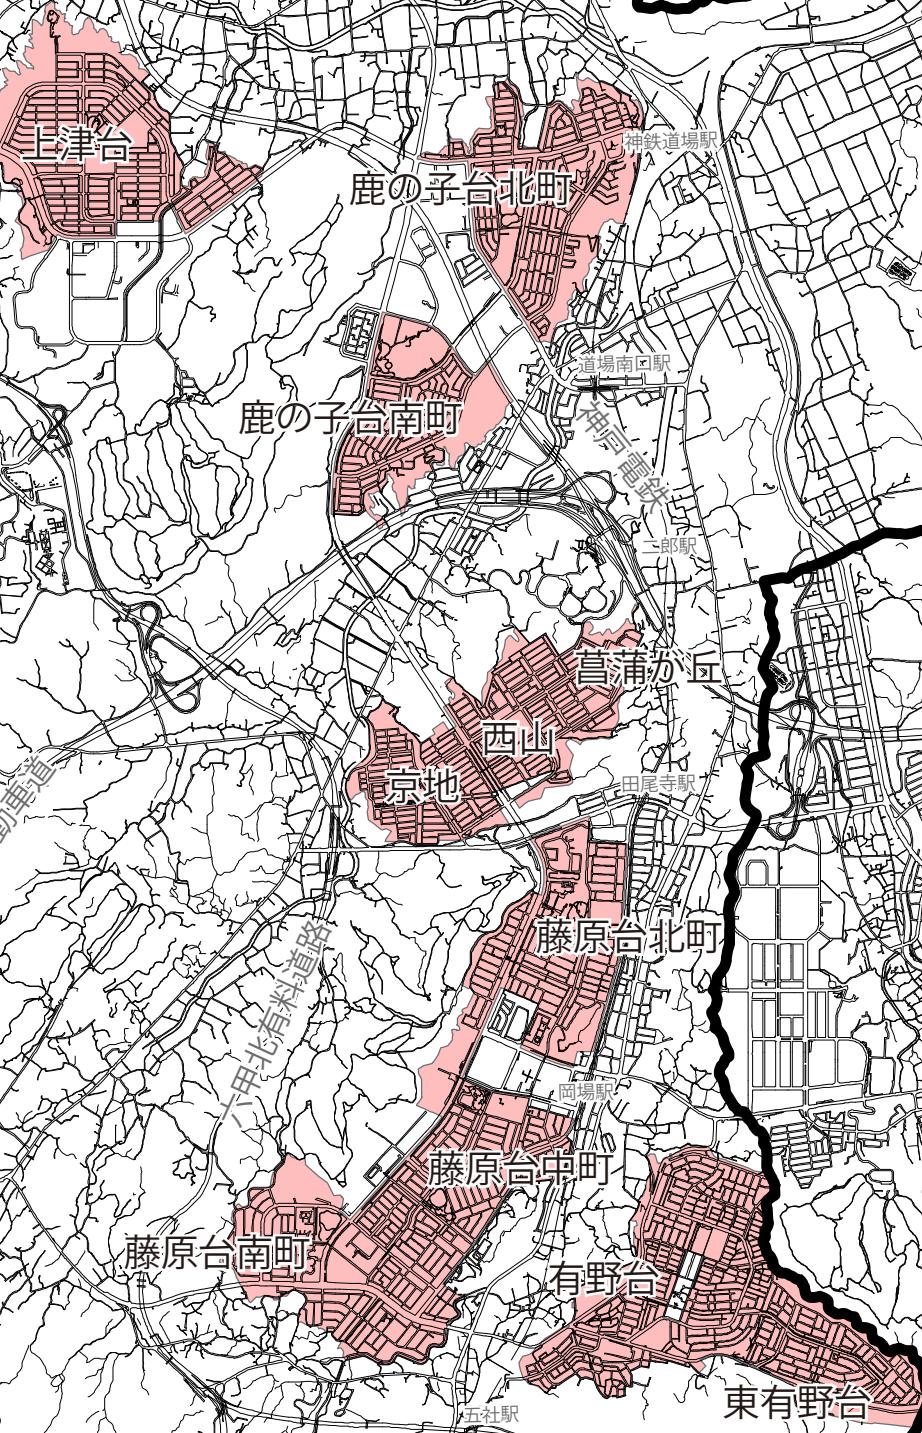

北区(南)

1:40,000

0 0.250.5 1 1.5 2 キロメートル

北区(中)

1:40,000

北区(北)

1:40,000