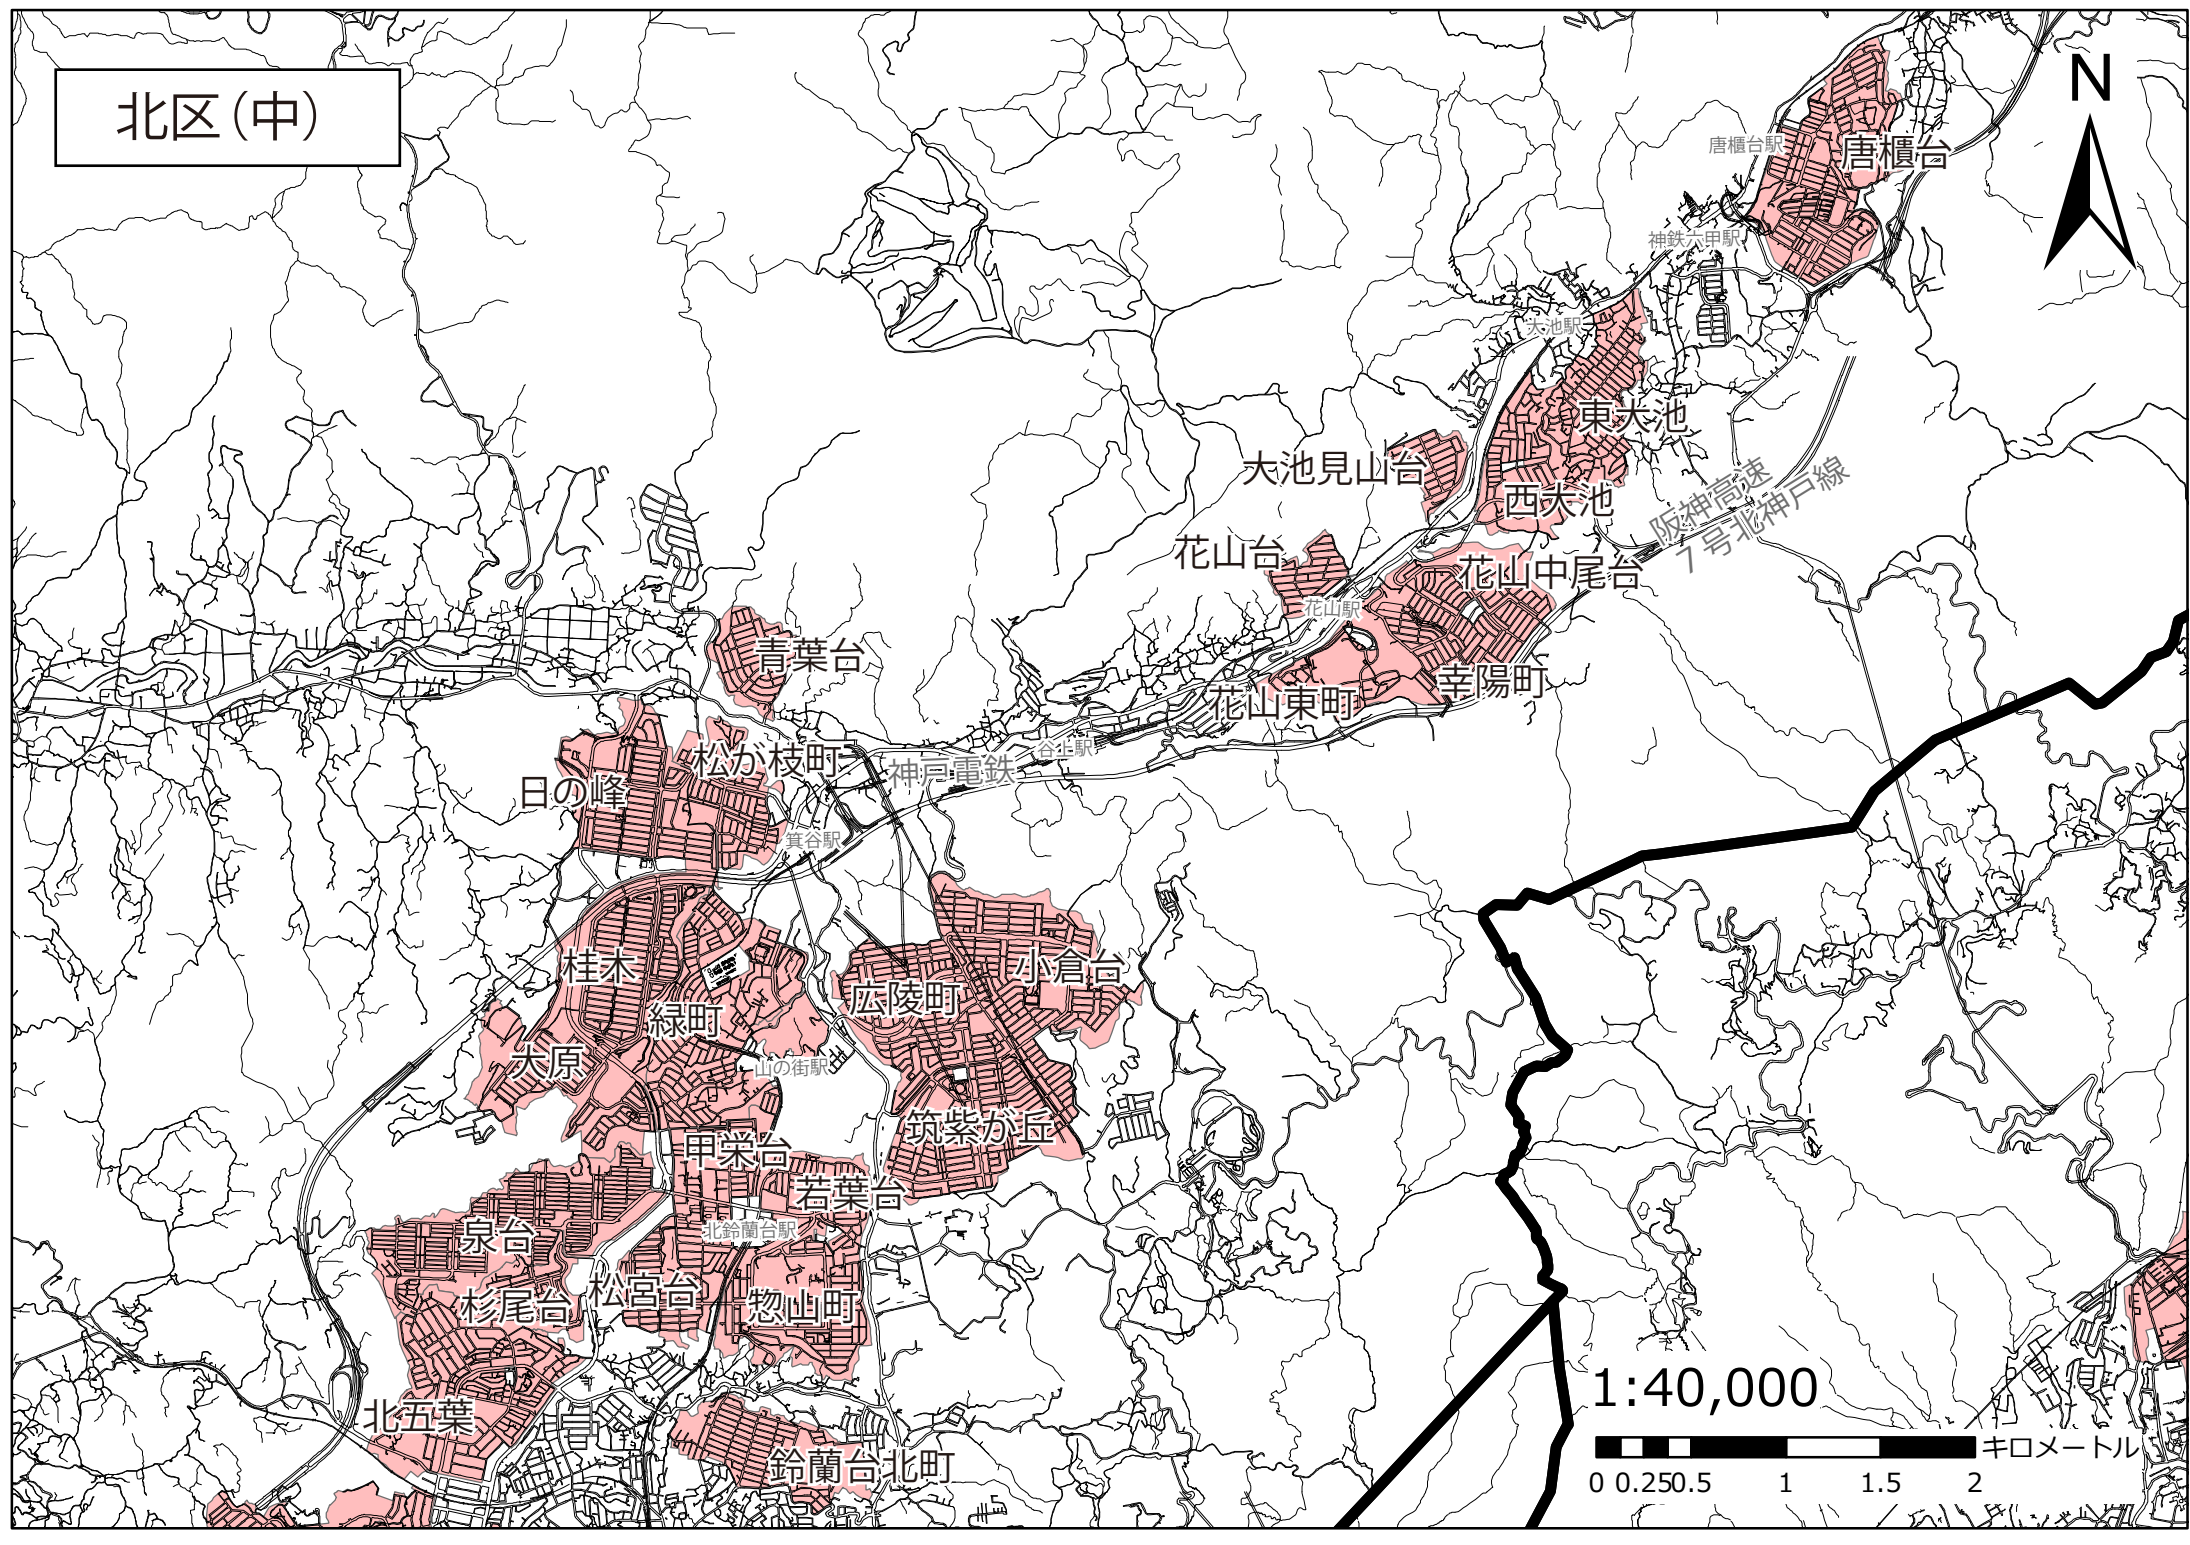

北区(南)

1:40,000

0 0.250.5 1 1.5 2 キロメートル

北区(中)

1:40,000

北区(北)

1:40,000