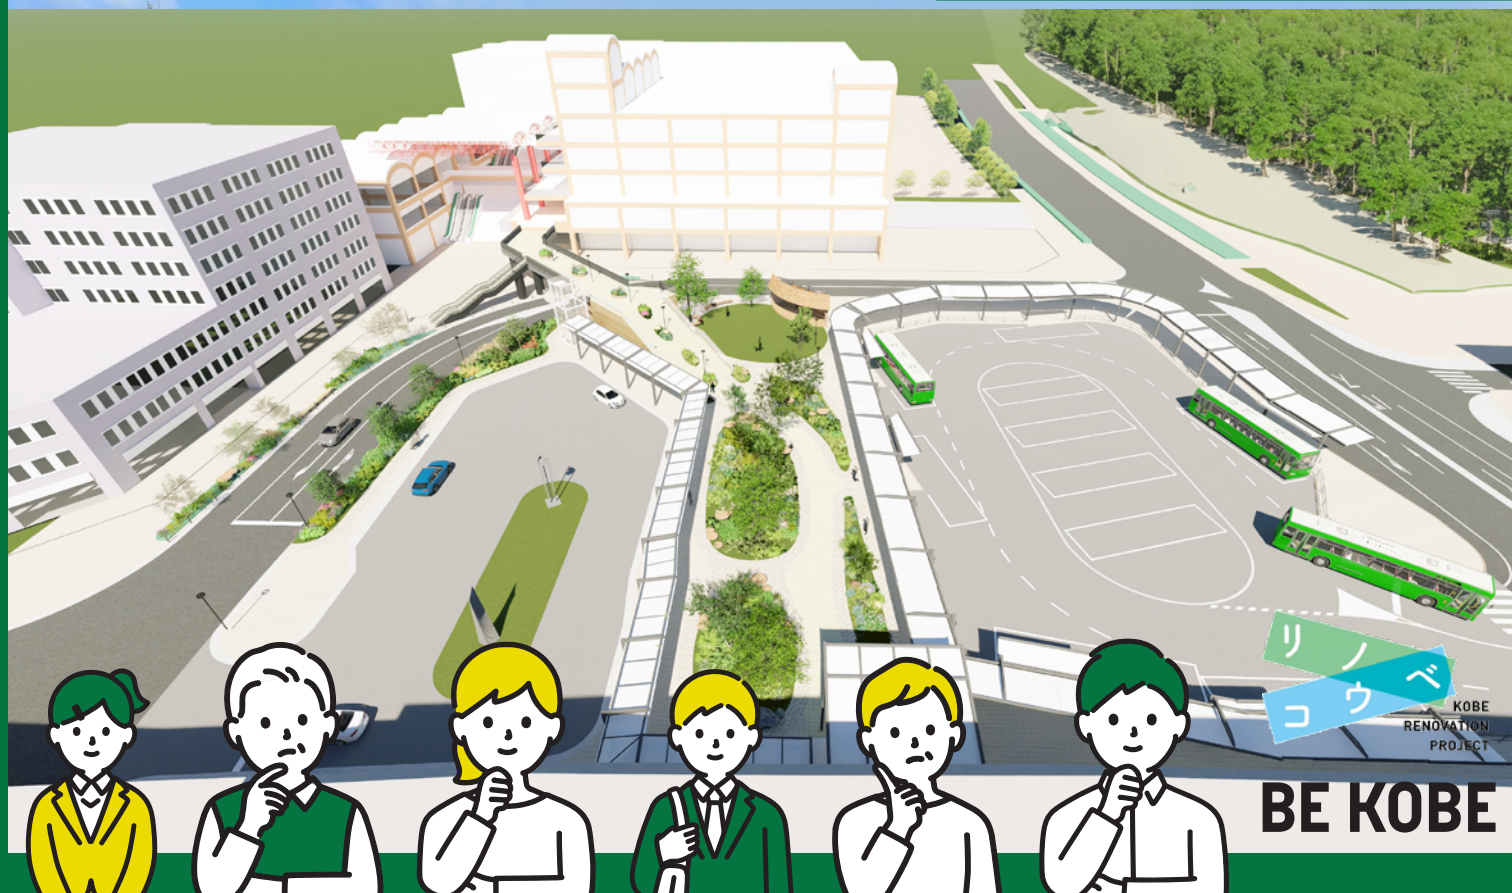

参加者募集!

みんなを考える 岡場駅前の未来

おかばエキマエワークショップ4

いま、岡場駅前が変わろうとしています。

第3回ワークショップ(6/2開催の「おかばひろばまつり」)で体験した駅前広場の使い方や過ごし方を振り返り、今後の設計にどのように反映していくかをみなさんと意見交換します!

2024年7月20日(土) 13:30~15:00

当日10時時点で気象警報、避難情報が発令されている場合は延期とします

場所 北神区役所6階会議室

神戸市北区藤原台中町1-2-1 北神中央ビル6階
神戸電鉄「岡場駅」西口を出て左手のビル/徒歩約1分

定員 40名程度

要申込 詳しくは裏面へ

みんなで作ろう！あたらしい駅前広場

過年度に実施したおかばエキマエワークショップでは、緑豊かな田園地域とニュータウンが共存する北区北神地区の地域特性を生かし、子育て、環境保全、イベントなどで賑わう、あたらしい「里山」のような広場のあり方をみなさんと考えました。さらに、「新しく生まれる広場をどう使い、どう過ごしたいか」というアイデアを実際に体感してみようと、6月2日に第3回ワークショップとして「おかばひろばまつり」を開催。

第4回目となる今回のワークショップでは、おかばひろばまつりを体験して感じたことを意見交換し、将来の広場に求められることを皆さんで考えましょう。

ワークショップの流れ

将来の広場のアイデアや
過ごし方について意見交換

社会実験で将来の広場で
できることを体験

社会実験の体験を元に、
改めて設計に取り入れたい内容を
意見交換

応募方法 以下のいずれかの方法でお申込みください。(WEB・電話)

①WEB申込み

以下のリンク先より、お申込みください。