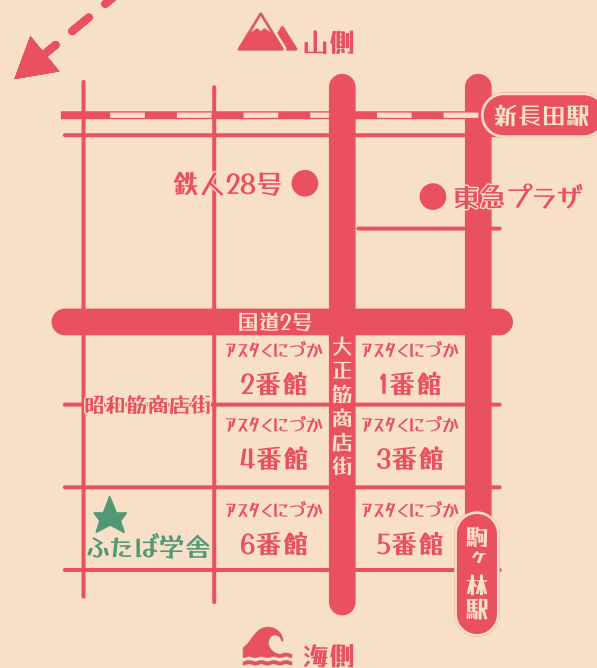

ふたば学舎2階（旧二葉小学校）エコエコひろば
ふたば資源回収ステーション

- 開館時間：10～12時、13～17時
  （月、水曜日は休館）
- 住所：長田区二葉町7丁目1番18号

うれしいサービスも充実

リユース品コーナー

おしゃべりできる
交流スペース