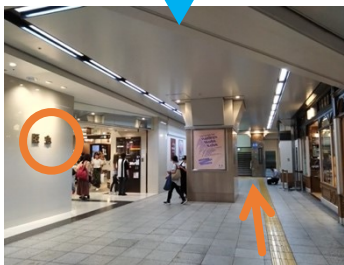

2 突き当たりを右折

3 直進し santica のれん街へ

4 A13 を左折

5 突き当たりを左折し階段へ

西口改札から

START

1 直進し左折できる通路を左へ

2 切符売り場を左に見て直進