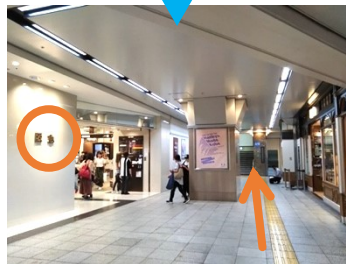

START

1 左に曲がる

2 エスカレーター・階段を下る

3 左手のエスカレーター・階段へ

4 降りて sanica へ

5 降りたら右折し直進

6 最初の十字路を左折

7 1ブロック進む

8 神戸阪急入口の手前を右折

9 突き当たりへ直進

10 A10 階段を上る

11 地上へ出て右折

12 歩道橋の下をくぐり前進

13 歩道橋の先のバス停に到着

バス停の並び方

キャンパス
行き