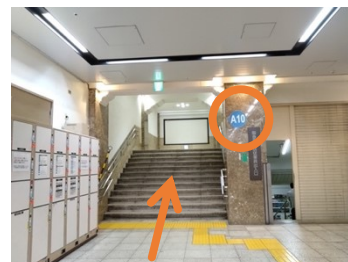

8 神戸阪急入口の手前を右折

9 突き当たりへ直進

10 A10 階段を上る

11 地上へ出て右折

12 歩道橋の下をくぐり前進

13 歩道橋の先のバス停に到着

バス停の並び方

キャンパス
行き

コンテナターミナル
神戸商工会議所
中央市民病院ほか
行き

植栽

阪急電鉄 神戸三宮駅 東改札口

ポートアイランド行き

三宮駅前(神戸阪急前)バス停

東改札口から

START

1 右に曲がる

6 降りたら右折し直進

11 A10 階段を上がる

2 JR 西口改札を左に見て直進

7 最初の十字路を左折

12 地上へ出て右折

3 エスカレーター・階段を下る

8 1ブロック進む

13 歩道橋の下をくぐり前進