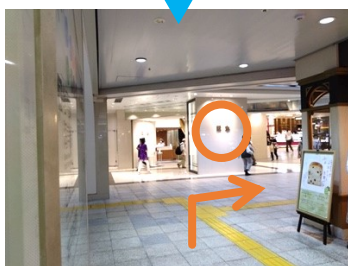

9 神戸阪急入口の手前を右折