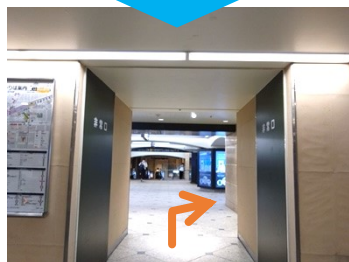

阪急電鉄 神戸三宮駅 東改札口

ポートアイランド行き

三宮駅前(神戸阪急前)バス停

東改札口から

START

1 右に曲がる