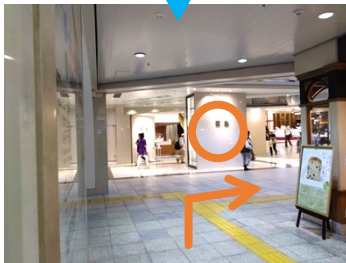

START

1 左に曲がる

2 エスカレーター・階段を下る

3 左手のエスカレーター・階段へ

4 降りて sanica へ

5 降りたら右折し直進

6 最初の十字路を左折

7 1ブロック進む