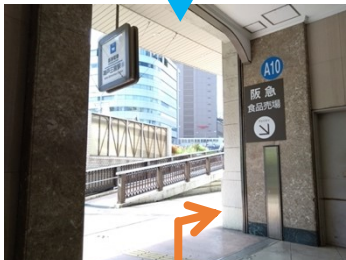

バス停の並び方

市営地下鉄 三宮駅 東改札

ポートアイランド行き

三宮駅前(神戸阪急前)バス停

地下鉄東改札から

START

1 左に曲がり直進

2 右折し santica 方面へ

3 長い通路を直進

4 直進

5 阪神西口改札の右側を直進

6 神戸阪急入口を左に見て直進

7 A10 階段を上る

8 地上へ出て右折

9 歩道橋の下をくぐり前進

10 歩道橋の先のバス停に到着

GOAL

バス停の並び方