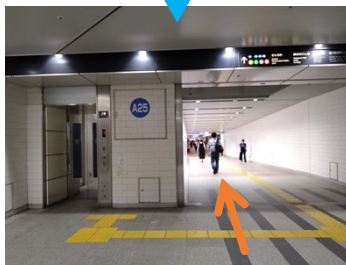

 キャンパス
 行き
- 

 植栽

阪神電車 神戸三宮駅 東口改札・西口改札

ポートアイランド行き

三宮駅前(神戸阪急前)バス停

東口改札から

START

1 左に曲がる

2 突き当たりを右折

3 直進し santica のれん街へ

4 A13 を左折

5 突き当たりを左折し階段へ

西口改札から

START

1 直進し左折できる通路を左へ

2 切符売り場を左に見て直進