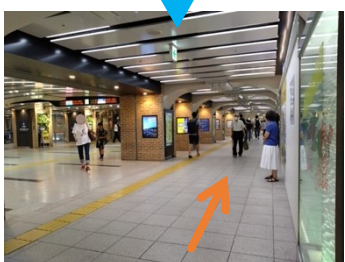

4 直進

5 阪神西口改札の右側を直進