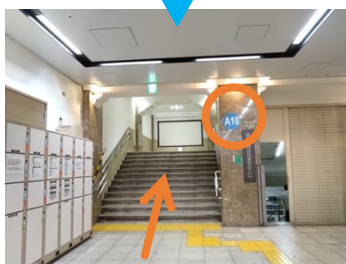

4 階段もしくはエスカレーターを下りる

5 右へ前進

東口改札から

START

1 右手のエスカレーターの手前で右折

2 直進

6 阪神西口改札の右側を直進

7 神戸阪急入口を左に見て直進

8 A10 階段を上がる

9 地上へ出て右折

10 歩道橋の下をくぐり前進

11 歩道橋の先のバス停に到着

JR三ノ宮駅 西口

ポートアイランド行き

三宮駅前(神戸阪急前)バス停

西口改札から

START

1 左に曲がる

2 エスカレーター・階段を下る

3 左手のエスカレーター・階段へ

4 降りて sanica へ

5 降りたら右折し直進

6 最初の十字路を左折

7 1ブロック進む

8 神戸阪急入口の手前を右折

9 突き当たりへ直進

10 A10 階段を上る

11 地上へ出て右折

12 歩道橋の下をくぐり前進

13 歩道橋の先のバス停に到着

バス停の並び方

キャンパス
行き