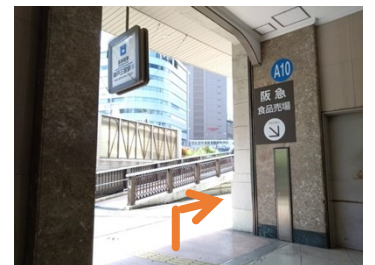

4 階段もしくはエスカレーターを下りる

5 右へ前進

東口改札から

START

1 右手のエスカレーターの手前で右折

2 直進

6 阪神西口改札の右側を直進

7 神戸阪急入口を左に見て直進

8 A10 階段を上がる

9 地上へ出て右折

10 歩道橋の下をくぐり前進

11 歩道橋の先のバス停に到着

JR三ノ宮駅 西口

ポートアイランド行き

三宮駅前(神戸阪急前)バス停

西口改札から

START

1 左に曲がる

2 エスカレーター・階段を下る

3 左手のエスカレーター・階段へ

4 降りて sanica へ

5 降りたら右折し直進

6 最初の十字路を左折

7 1ブロック進む

8 神戸阪急入口の手前を右折

9 突き当たりへ直進

10 A10 階段を上る

11 地上へ出て右折

12 歩道橋の下をくぐり前進

13 歩道橋の先のバス停に到着

バス停の並び方

キャンパス
行き