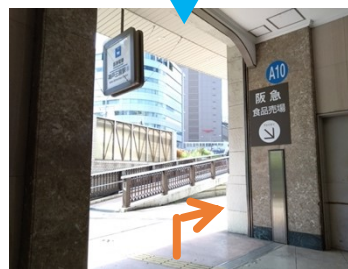

6 降りたら右折し直進

11 A10 階段を上がる

2 JR 西口改札を左に見て直進

7 最初の十字路を左折

12 地上へ出て右折

3 エスカレーター・階段を下る

8 1ブロック進む

13 歩道橋の下をくぐり前進