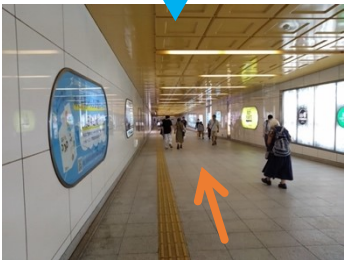

バス停の並び方

市営地下鉄 三宮駅 東改札

ポートアイランド行き

三宮駅前(神戸阪急前)バス停

地下鉄東改札から

START

1 左に曲がり直進

2 右折し santica 方面へ