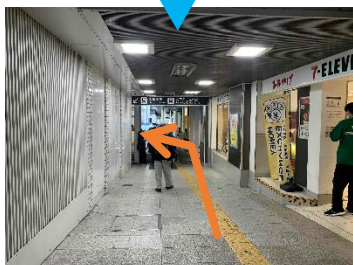

JR三ノ宮駅 中央口・東口

ポートアイランド行き

三宮駅前(神戸阪急前)バス停

中央口改札から

START

1 左手の壁の手前で右折

2 直進

3 地下への階段が見えるまで直進

4 階段もしくはエスカレーターを下りる

5 右へ前進

東口改札から

START

1 右手のエスカレーターの手前で右折

2 直進

6 阪神西口改札の右側を直進

7 神戸阪急入口を左に見て直進