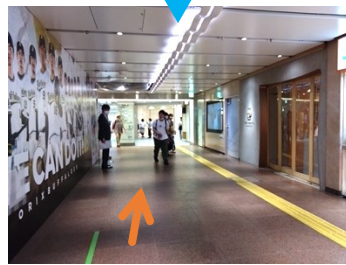

START

1 左に曲がる

2 エスカレーター・階段を下る

3 左手のエスカレーター・階段へ

4 降りて sanica へ

5 降りたら右折し直進

6 最初の十字路を左折

7 1ブロック進む

8 神戸阪急入口の手前を右折

9 突き当たりへ直進

10 A10 階段を上る

11 地上へ出て右折

12 歩道橋の下をくぐり前進

13 歩道橋の先のバス停に到着

バス停の並び方

キャンパス
行き