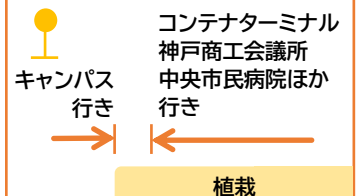

阪神電車 神戸三宮駅 東口改札・西口改札

ポートアイランド行き

三宮駅前(神戸阪急前)バス停

東口改札から

START

1 左に曲がる

2 突き当たりを右折

3 直進し santica のれん街へ

4 A13 を左折

5 突き当たりを左折し階段へ

西口改札から

START

1 直進し左折できる通路を左へ

2 切符売り場を左に見て直進

3 神戸阪急入口を左に見て直進

4 突き当たりを左折し階段へ

5 地上に出て一番左のバス停へ

4 A10 階段を上る

5 地上へ出て右折

6 歩道橋の下をくぐり前進

GOAL

7 歩道橋の先のバス停に到着

バス停の並び方