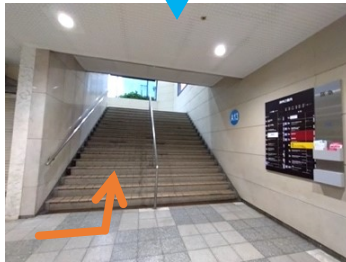

 キャンパス
 行き
- 

 植栽

阪神電車 神戸三宮駅 東口改札・西口改札

ポートアイランド行き

三宮駅前(神戸阪急前)バス停

東口改札から

START

1 左に曲がる

2 突き当たりを右折

3 直進し santica のれん街へ

4 A13 を左折

5 突き当たりを左折し階段へ

西口改札から

START

1 直進し左折できる通路を左へ

2 切符売り場を左に見て直進