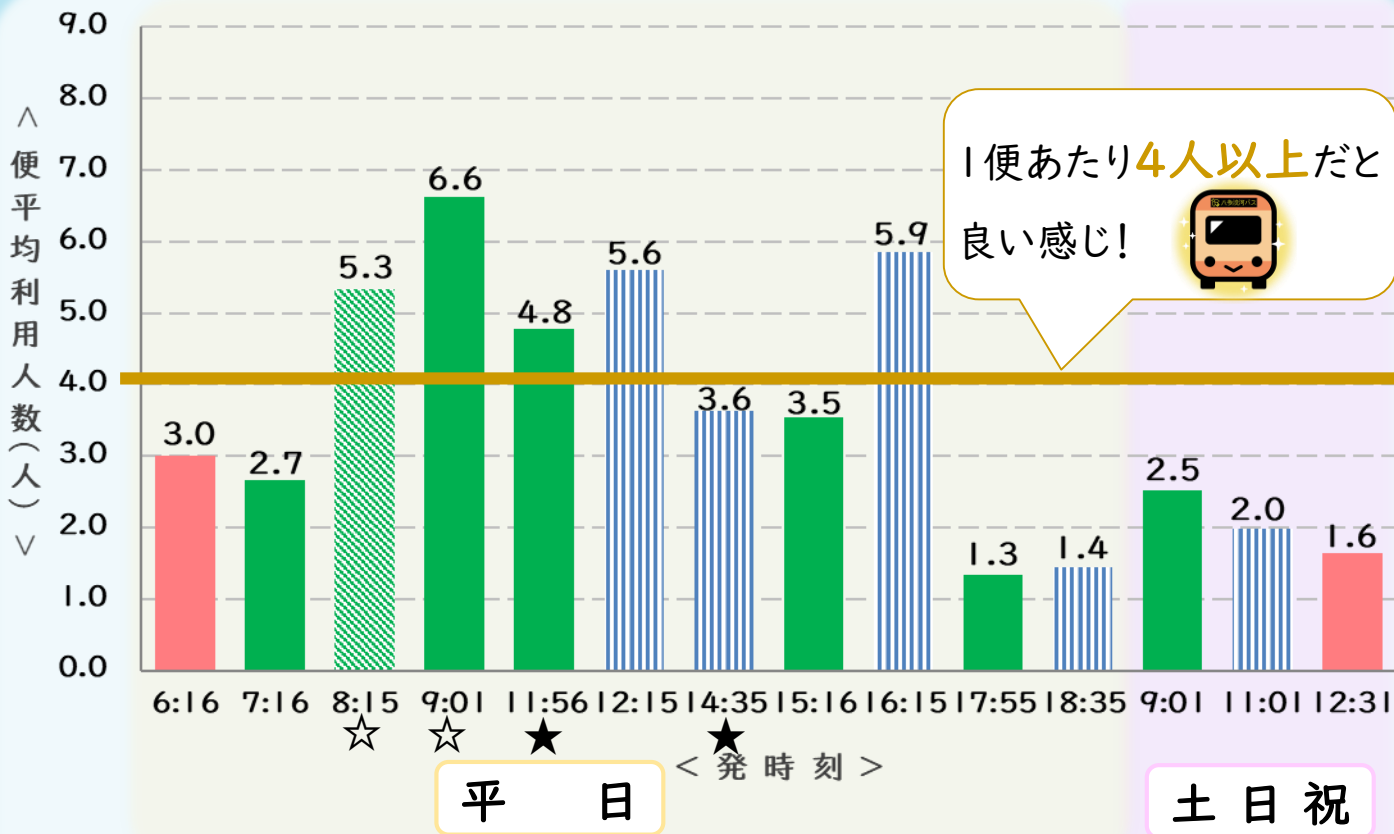

#### 広告料

20,000(円/半年)から

# 便別の利用状況

(令和4年4月～9月)

【凡例】 ■: 淡河→岡場駅前    ■■■: 岡場駅前→淡河  
 ■■■: 屏風辻→岡場駅前    ■: 淡河→道場南口駅

八多淡河バス  
で行こう!!