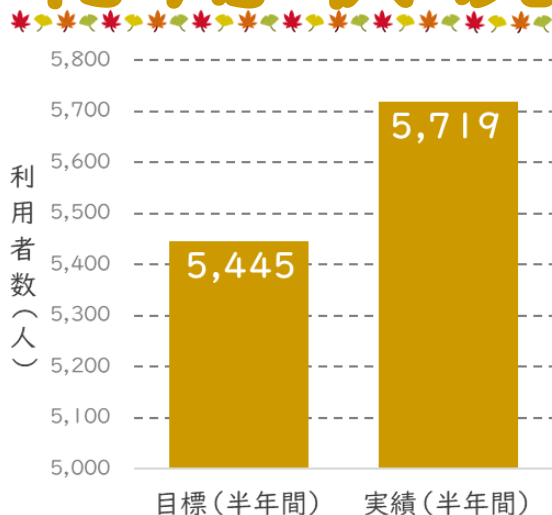

# 八多淡河バス

ミニニュースvol.7

## 利用状況のおしらせ

半年間(4月~9月)の利用者数は5,719人で、  
目標利用者数を超えました!

八多淡河バスを継続して運行するためには、  
引き続き、地域のみなさんで乗って支えることが  
必要です。お出かけの際は、  
八多淡河バスをご利用ください!