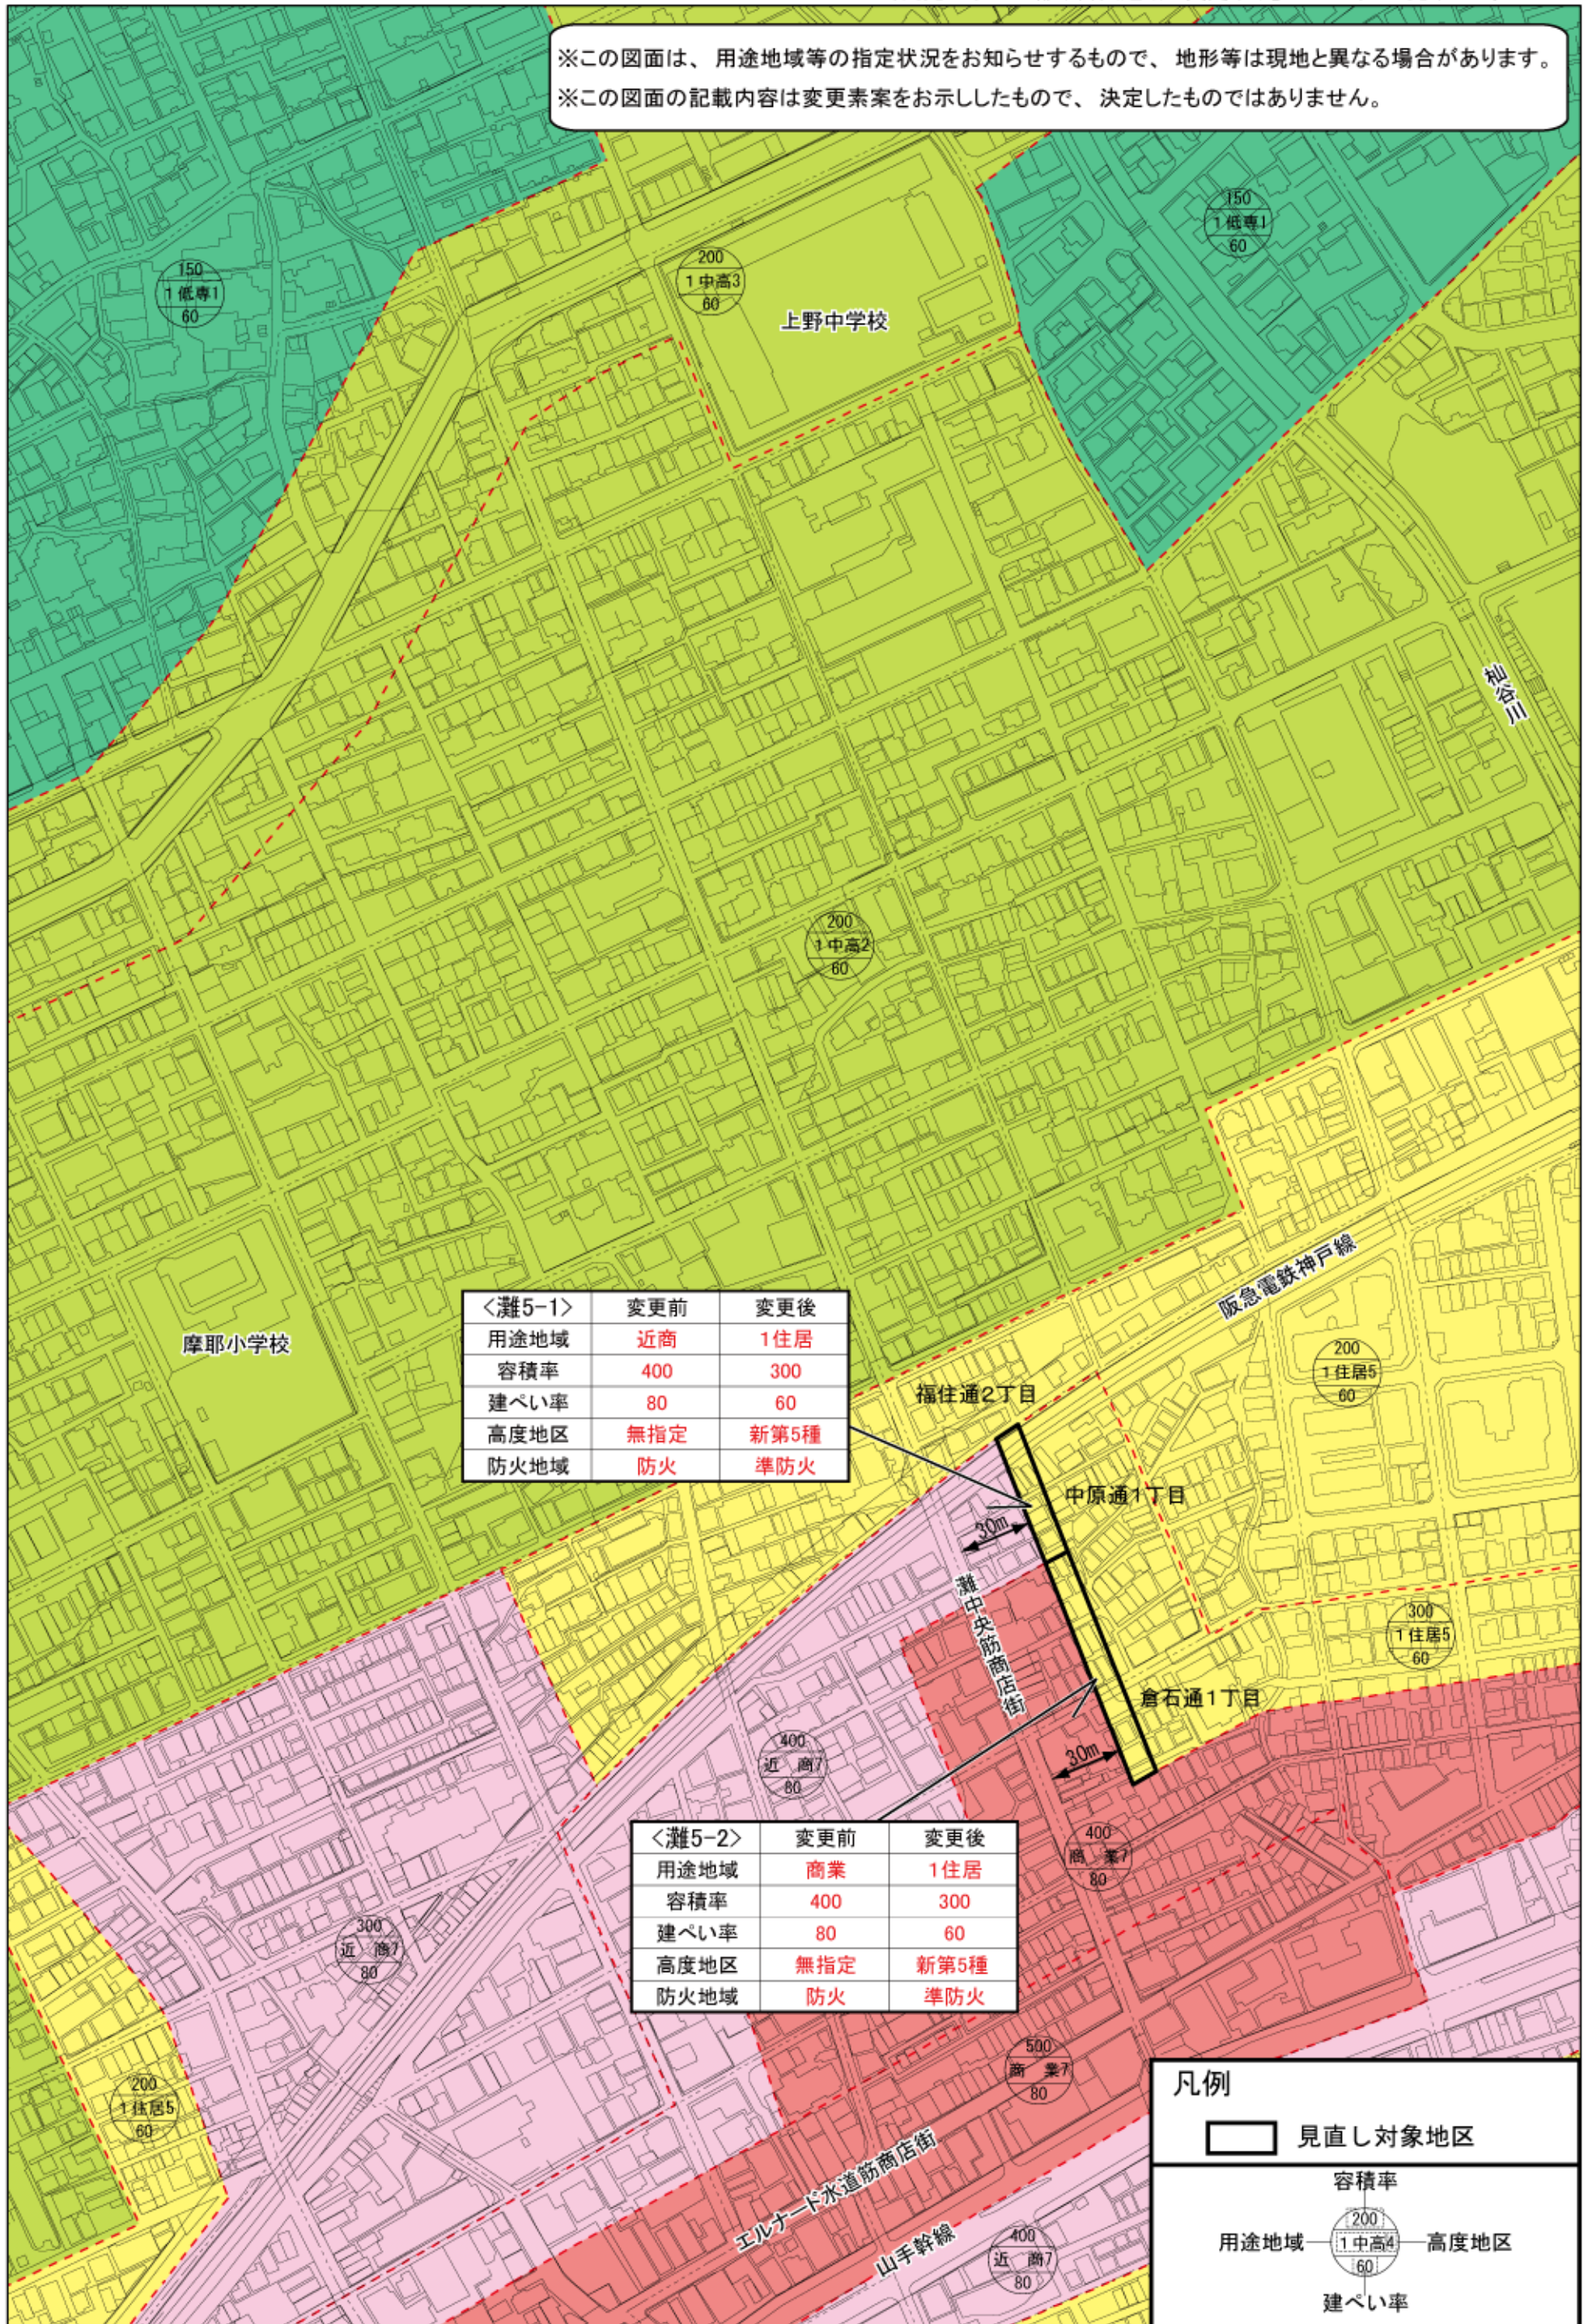

用途地域等〔灘5〕の変更素案

※この箇所の用途地域等の変更は、都市計画道路〔国魂線(25-1)〕の計画変更にとともなうものです。
あわせて閲覧している「都市計画道路の変更素案」についてもご覧下さい。

※この図面は、用途地域等の指定状況をお知らせするもので、地形等は現地と異なる場合があります。
※この図面の記載内容は変更素案をお示したもので、決定したものではありません。

※高度地区は全市にわたり見直しを検討しており、この図面に表示されている高度地区は、その変更素案が反映されています。
※用途地域・高度地区等の内容や他の地区の変更素案は、都市計画ミニニュース・ホームページでご覧いただけます。